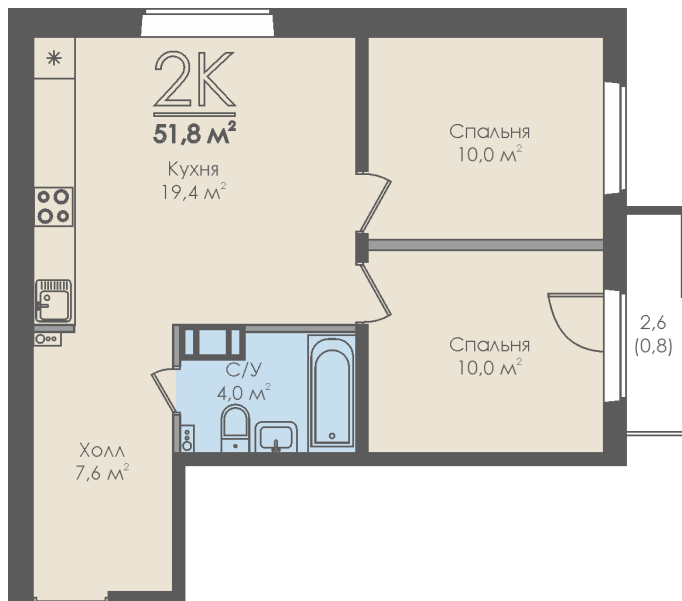

Двухкомнатная квартира №65 с видом на улицу. 10 этаж. Секция 1

ЖК «Инфинити»

ул. Большая Московская

[+7 \(8162\) 660-777](tel:+7(8162)660-777)

info@skv53.ru

Планировка квартиры

Статус:	Забронирована
номер квартиры:	65
кол-во комнат:	2
общая площадь, м2 (без лоджии и балкона):	51,00 м ²
Город:	Великий Новгород
Жилой комплекс:	Инфинити
высота потолка, м:	2,70
площадь балкона, м2:	0,80 м ²
жилая площадь:	20,00 м ²
площадь кухни:	19,40 м ²
площадь прихожей:	7,60 м ²
тип санузла:	совмещенный
номер стояка:	1
площадь санузла:	4,00 м ²
Общая площадь:	51,80 м ²
этаж:	10
Секция (дом):	Секция 1

Генплан квартала

Расположение на этаже