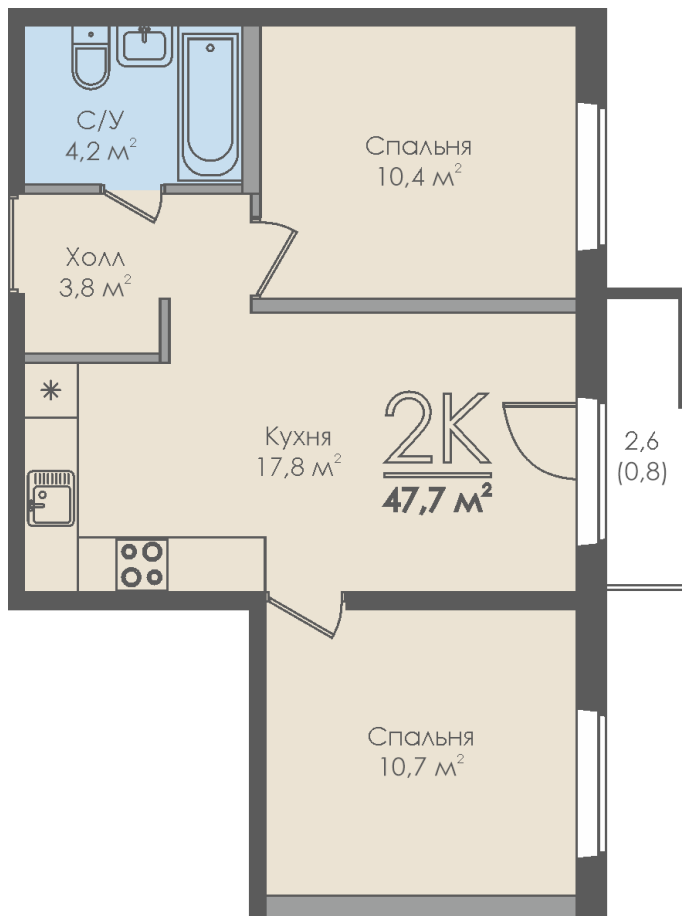

Двухкомнатная квартира №67 с видом на улицу. 10 этаж. Секция 1

ЖК «Инфинити»

ул. Большая Московская

[+7 \(8162\) 660-777](tel:+7(8162)660-777)

info@skv53.ru

Планировка квартиры

Генплан квартала

Статус:	Продана
номер квартиры:	67
кол-во комнат:	2
общая площадь, м ² (без лоджии и балкона):	46,90 м ²
Город:	Великий Новгород
Жилой комплекс:	Инфинити
высота потолка, м:	2,70
площадь балкона, м ² :	0,80 м ²
жилая площадь:	21,10 м ²
площадь кухни:	17,80 м ²
площадь прихожей:	3,80 м ²
тип санузла:	совмещенный
номер стояка:	3
площадь санузла:	4,20 м ²
Общая площадь:	47,70 м ²
этаж:	10
Секция (дом):	Секция 1

Расположение на этаже