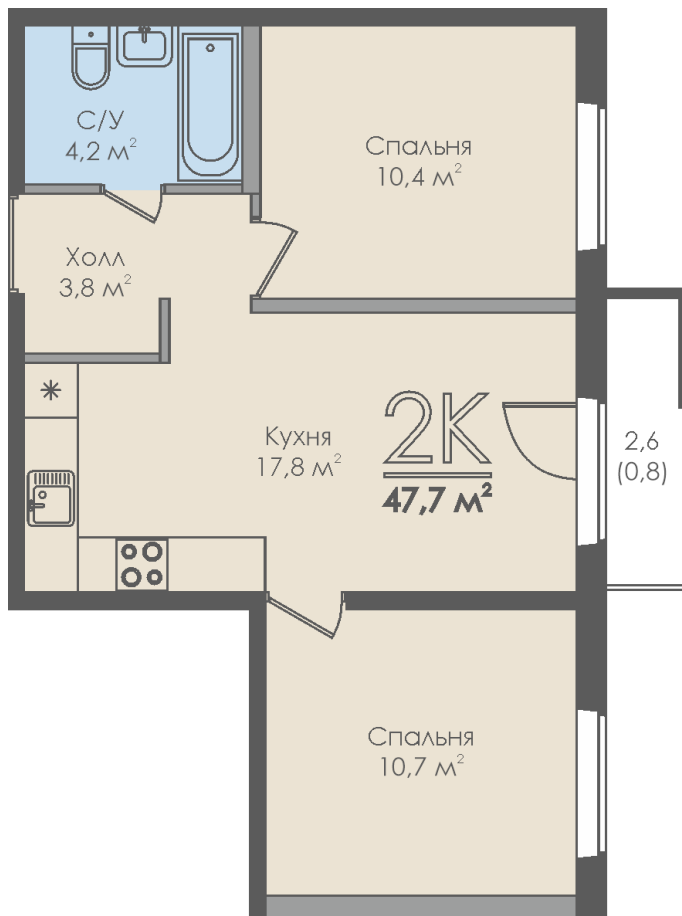

Двухкомнатная квартира №67 с видом на улицу. 10 этаж. Секция 1

ЖК «Инфинити»

ул. Большая Московская

[+7 \(8162\) 660-777](tel:+7(8162)660-777)

info@skv53.ru

Планировка квартиры

Генплан квартала

Статус:	Продана
номер квартиры:	67
кол-во комнат:	2
общая площадь, м2 (без лоджии и балкона):	46,90 м ²
Город:	Великий Новгород
Жилой комплекс:	Инфинити
высота потолка, м:	2,70
площадь балкона, м2:	0,80 м ²
жилая площадь:	21,10 м ²
площадь кухни:	17,80 м ²
площадь прихожей:	3,80 м ²
тип санузла:	совмещенный
номер стояка:	3
площадь санузла:	4,20 м ²
Общая площадь:	47,70 м ²
этаж:	10
Секция (дом):	Секция 1

Расположение на этаже