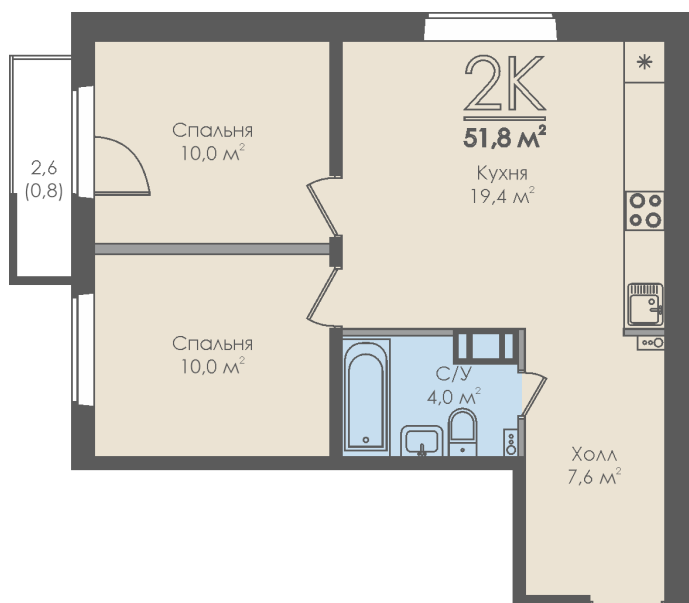

# Двухкомнатная квартира №80 с видом во двор. 11 этаж. Секция 1

ЖК «Инфинити»

ул. Большая Московская

[+7 \(8162\) 660-777](tel:+78162660777)

[info@skv53.ru](mailto:info@skv53.ru)

## Планировка квартиры

Статус:	Продана
номер квартиры:	80
кол-во комнат:	2
общая площадь, м2 (без лоджии и балкона):	51,00 м <sup>2</sup>
Город:	Великий Новгород
Жилой комплекс:	Инфинити
высота потолка, м:	2,70
площадь балкона, м2:	0,80 м <sup>2</sup>
жилая площадь:	20,00 м <sup>2</sup>
площадь кухни:	19,40 м <sup>2</sup>
площадь прихожей:	7,60 м <sup>2</sup>
тип санузла:	совмещенный
номер стояка:	8
площадь санузла:	4,00 м <sup>2</sup>
Общая площадь:	51,80 м <sup>2</sup>
этаж:	11
Секция (дом):	Секция 1

Генплан квартала

Расположение на этаже