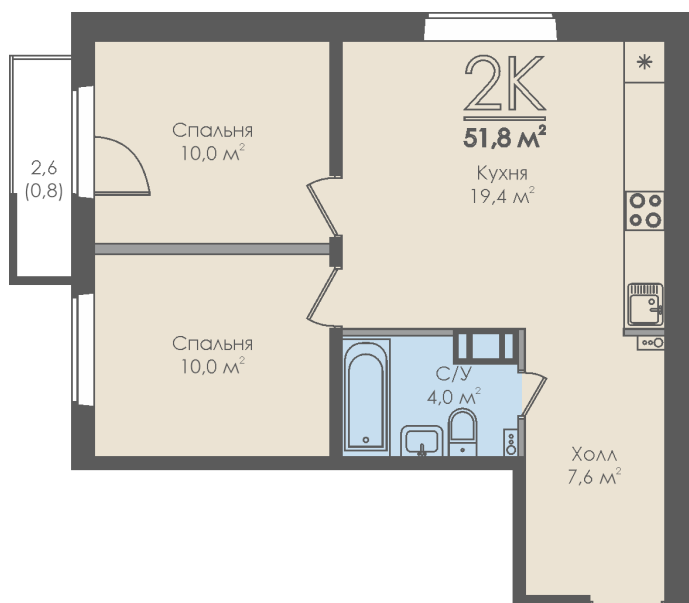

Двухкомнатная квартира №80 с видом во двор. 11 этаж. Секция 1

ЖК «Инфинити»

ул. Большая Московская

[+7 \(8162\) 660-777](tel:+78162660777)

info@skv53.ru

Планировка квартиры

Статус:	Продана
номер квартиры:	80
кол-во комнат:	2
общая площадь, м2 (без лоджии и балкона):	51,00 м ²
Город:	Великий Новгород
Жилой комплекс:	Инфинити
высота потолка, м:	2,70
площадь балкона, м2:	0,80 м ²
жилая площадь:	20,00 м ²
площадь кухни:	19,40 м ²
площадь прихожей:	7,60 м ²
тип санузла:	совмещенный
номер стояка:	8
площадь санузла:	4,00 м ²
Общая площадь:	51,80 м ²
этаж:	11
Секция (дом):	Секция 1

Генплан квартала

Расположение на этаже