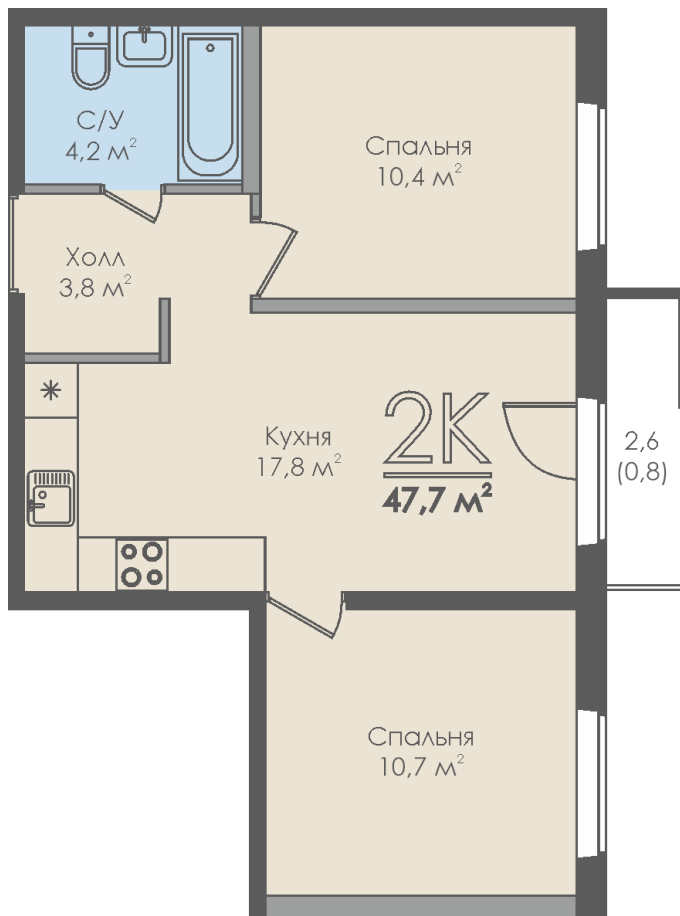

Двухкомнатная квартира №83 с видом на улицу. 12 этаж. Секция 1

ЖК «Инфинити»

ул. Большая Московская

[+7 \(8162\) 660-777](tel:+7(8162)660-777)

info@skv53.ru

Планировка квартиры

Генплан квартала

Статус:	Забронирована
номер квартиры:	83
кол-во комнат:	2
общая площадь, м2 (без лоджии и балкона):	46,90 м ²
Город:	Великий Новгород
Жилой комплекс:	Инфинити
высота потолка, м:	2,70
площадь балкона, м2:	0,80 м ²
жилая площадь:	21,10 м ²
площадь кухни:	17,80 м ²
площадь прихожей:	3,80 м ²
тип санузла:	совмещенный
номер стояка:	3
площадь санузла:	4,20 м ²
Общая площадь:	47,70 м ²
этаж:	12
Секция (дом):	Секция 1

Расположение на этаже