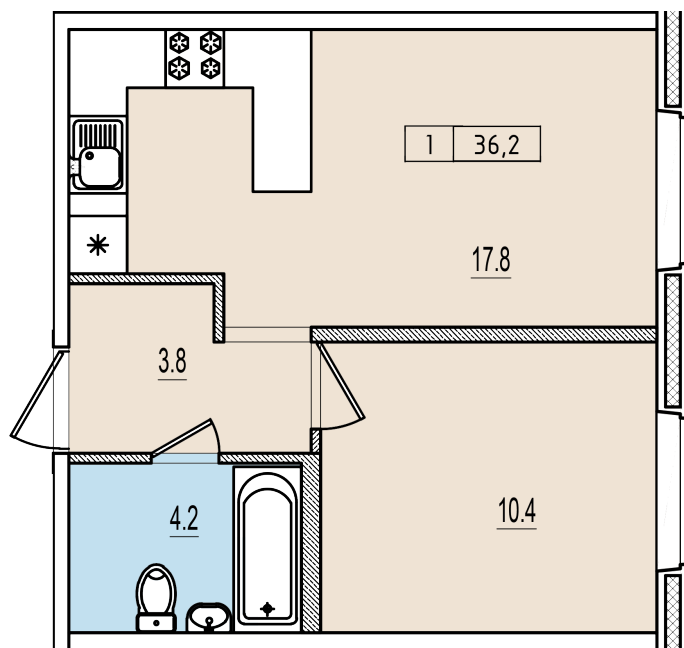

Однокомнатная квартира №5 с видом на улицу. 1 этаж. Корпус 2

ЖК «Олимп»

[+7 \(8112\) 700-007](tel:+78112700007)

sale@scandidom.com

Планировка квартиры

Статус:	Продана
номер квартиры:	5
кол-во комнат:	1
общая площадь, м2 (без лоджии и балкона):	36,20 м ²
Город:	Псков
Жилой комплекс:	Олимп
высота потолка, м:	2,70
жилая площадь:	10,40 м ²
площадь кухни:	17,80 м ²
площадь прихожей:	3,80 м ²
тип санузла:	совмещенный
номер стояка:	2
площадь санузла:	4,20 м ²
Общая площадь:	36,20 м ²
этаж:	1
Секция (дом):	Корпус 2
Градус поворота компыаса:	31

Генплан квартала

Расположение на этаже