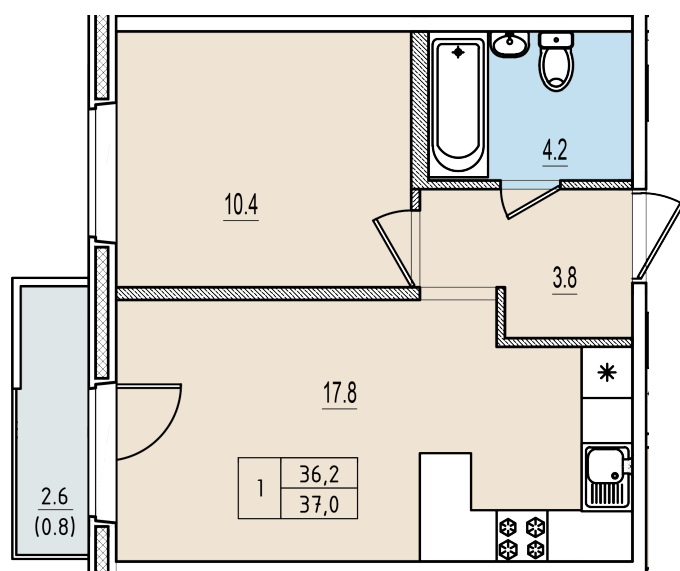

Однокомнатная квартира №13 с видом во двор. 2 этаж. Корпус 2

ЖК «Олимп»

[+7 \(8112\) 700-007](tel:+78112700007)

sale@scandidom.com

Планировка квартиры

Статус:	Продана
номер квартиры:	13
кол-во комнат:	1
общая площадь, м2 (без лоджии и балкона):	36,20 м ²
Город:	Псков
Жилой комплекс:	Олимп
высота потолка, м:	2,70
площадь балкона, м2:	0,80 м ²
жилая площадь:	10,40 м ²
площадь кухни:	17,80 м ²
площадь прихожей:	3,80 м ²
тип санузла:	совмещенный
номер стояка:	6
площадь санузла:	4,20 м ²
Общая площадь:	37,00 м ²
этаж:	2
Секция (дом):	Корпус 2
Градус поворота компаса:	31

Генплан квартала

Расположение на этаже