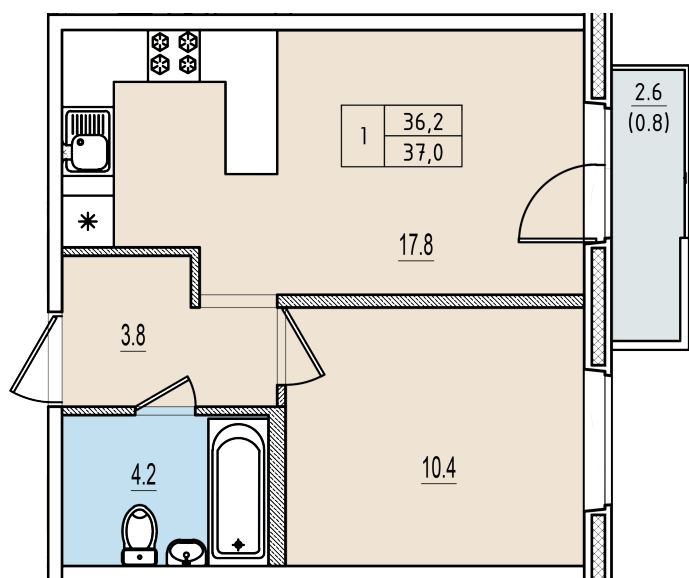

Однокомнатная квартира №33 с видом на улицу. 5 этаж. Корпус 2

ЖК «Олимп»

[+7 \(8112\) 700-007](tel:+7(8112)700-007)

sale@scandidom.com

Планировка квартиры

Статус:	Продана
номер квартиры:	33
кол-во комнат:	1
общая площадь, м2 (без лоджии и балкона):	36,20 м ²
Город:	Псков
Жилой комплекс:	Олимп
высота потолка, м:	2,70
площадь балкона, м2:	0,80 м ²
жилая площадь:	10,40 м ²
площадь кухни:	17,80 м ²
площадь прихожей:	3,80 м ²
тип санузла:	совмещенный
номер стояка:	2
площадь санузла:	4,20 м ²
Общая площадь:	37,00 м ²
этаж:	5
Секция (дом):	Корпус 2
Градус поворота компаса:	31

Генплан квартала

Расположение на этаже