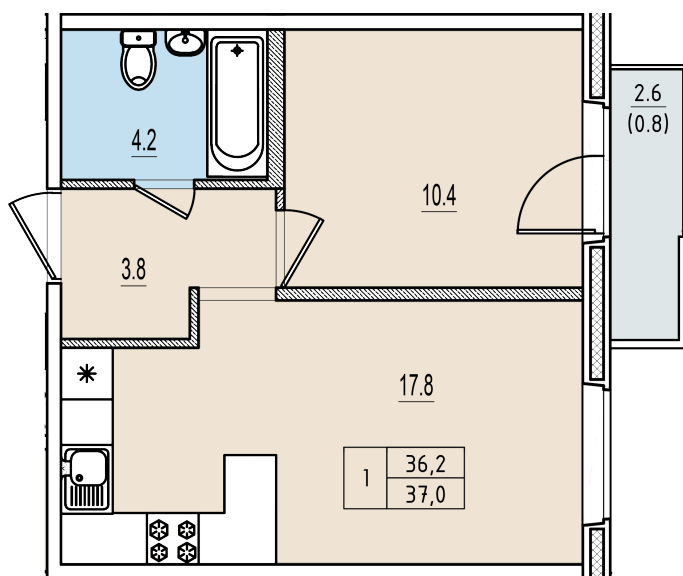

Однокомнатная квартира №34 с видом на улицу. 5 этаж. Корпус 2

ЖК «Олимп»

[+7 \(8112\) 700-007](tel:+78112700007)

sale@scandidom.com

Планировка квартиры

Статус:	Продана
номер квартиры:	34
кол-во комнат:	1
общая площадь, м2 (без лоджии и балкона):	36,20 м ²
Город:	Псков
Жилой комплекс:	Олимп
высота потолка, м:	2,70
площадь балкона, м2:	0,80 м ²
жилая площадь:	10,40 м ²
площадь кухни:	17,80 м ²
площадь прихожей:	3,80 м ²
тип санузла:	совмещенный
номер стояка:	3
площадь санузла:	4,20 м ²
Общая площадь:	37,00 м ²
этаж:	5
Секция (дом):	Корпус 2
Градус поворота компаса:	31

Генплан квартала

Расположение на этаже