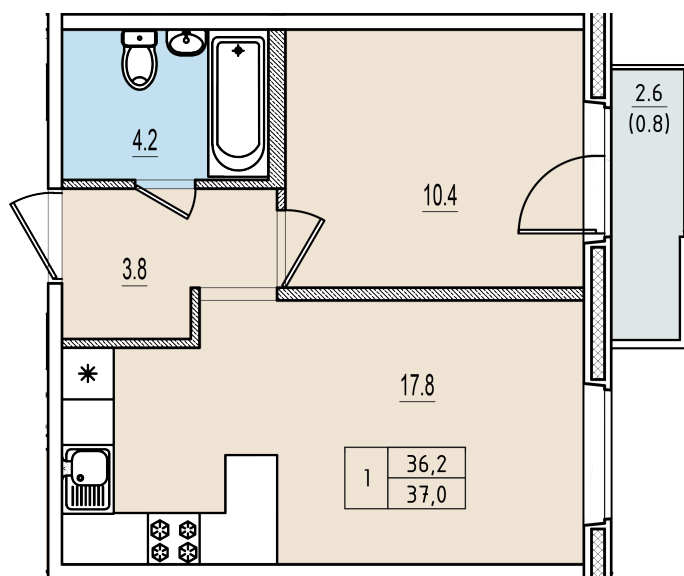

Однокомнатная квартира №34 с видом на улицу. 5 этаж. Корпус 2

ЖК «Олимп»

[+7 \(8112\) 700-007](tel:+78112700007)

sale@scandidom.com

Планировка квартиры

Статус:	Продана
номер квартиры:	34
кол-во комнат:	1
общая площадь, м2 (без лоджии и балкона):	36,20 м ²
Город:	Псков
Жилой комплекс:	Олимп
высота потолка, м:	2,70
площадь балкона, м2:	0,80 м ²
жилая площадь:	10,40 м ²
площадь кухни:	17,80 м ²
площадь прихожей:	3,80 м ²
тип санузла:	совмещенный
номер стояка:	3
площадь санузла:	4,20 м ²
Общая площадь:	37,00 м ²
этаж:	5
Секция (дом):	Корпус 2
Градус поворота компаса:	31

Генплан квартала

Расположение на этаже