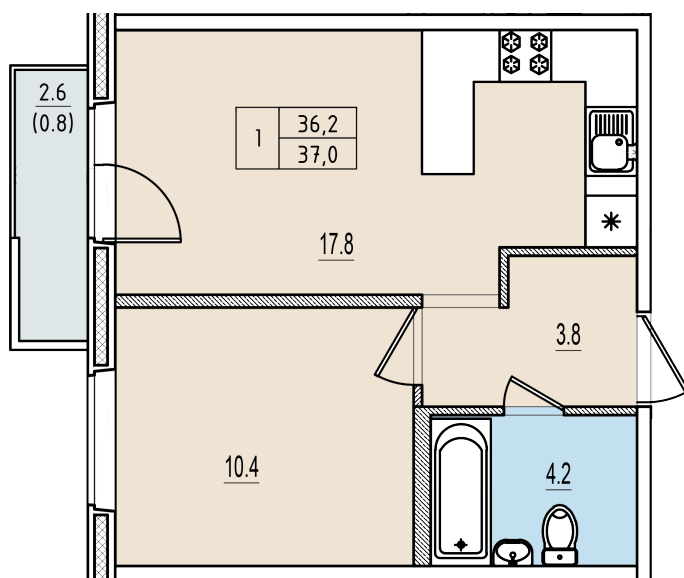

Однокомнатная квартира №38 с видом во двор. 5 этаж. Корпус 2

ЖК «Олимп»

[+7 \(8112\) 700-007](tel:+7(8112)700-007)

sale@scandidom.com

Планировка квартиры

Статус:	Продана
номер квартиры:	38
кол-во комнат:	1
общая площадь, м2 (без лоджии и балкона):	36,20 м ²
Город:	Псков
Жилой комплекс:	Олимп
высота потолка, м:	2,70
площадь балкона, м2:	0,80 м ²
жилая площадь:	10,40 м ²
площадь кухни:	17,80 м ²
площадь прихожей:	3,80 м ²
тип санузла:	совмещенный
номер стояка:	7
площадь санузла:	4,20 м ²
Общая площадь:	37,00 м ²
этаж:	5
Секция (дом):	Корпус 2
Градус поворота компаса:	31

Генплан квартала

Расположение на этаже