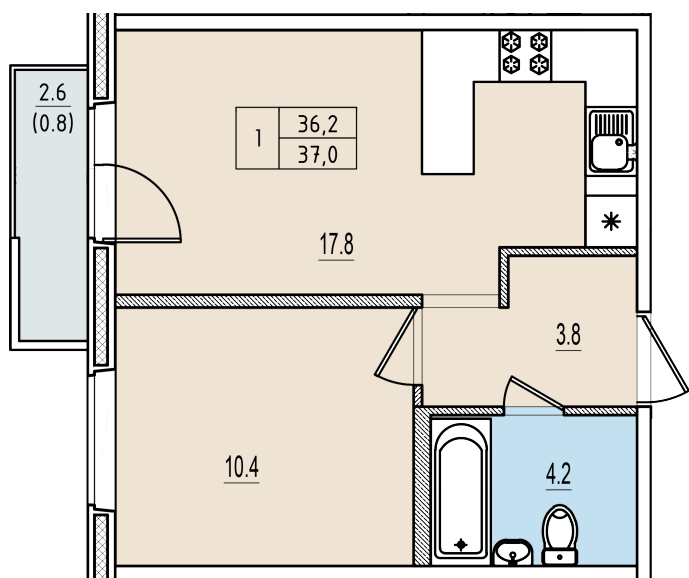

# Однокомнатная квартира №38 с видом во двор. 5 этаж. Корпус 2

ЖК «Олимп»

[+7 \(8112\) 700-007](tel:+7(8112)700-007)

[sale@scandidom.com](mailto:sale@scandidom.com)

## Планировка квартиры

Статус:	Продана
номер квартиры:	38
кол-во комнат:	1
общая площадь, м2 (без лоджии и балкона):	36,20 м <sup>2</sup>
Город:	Псков
Жилой комплекс:	Олимп
высота потолка, м:	2,70
площадь балкона, м2:	0,80 м <sup>2</sup>
жилая площадь:	10,40 м <sup>2</sup>
площадь кухни:	17,80 м <sup>2</sup>
площадь прихожей:	3,80 м <sup>2</sup>
тип санузла:	совмещенный
номер стояка:	7
площадь санузла:	4,20 м <sup>2</sup>
Общая площадь:	37,00 м <sup>2</sup>
этаж:	5
Секция (дом):	Корпус 2
Градус поворота компаса:	31

Генплан квартала

Расположение на этаже