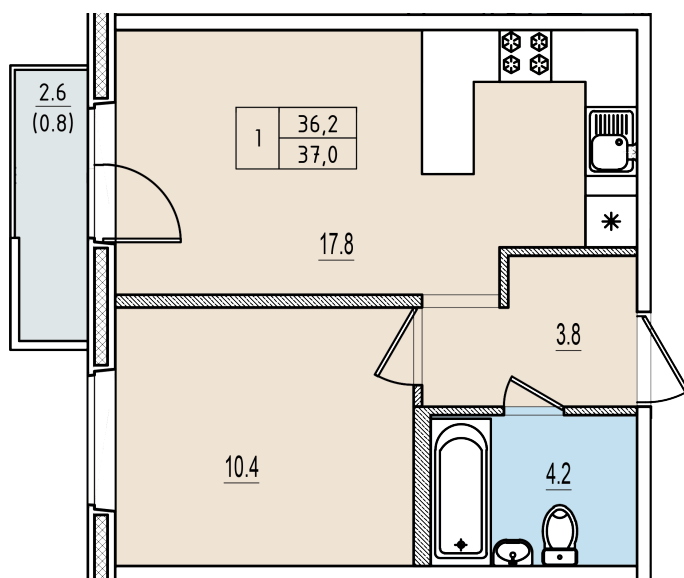

Однокомнатная квартира №38 с видом во двор. 5 этаж. Корпус 2

ЖК «Олимп»

[+7 \(8112\) 700-007](tel:+78112700007)

sale@scandidom.com

Планировка квартиры

Статус:	Продана
номер квартиры:	38
кол-во комнат:	1
общая площадь, м2 (без лоджии и балкона):	36,20 м ²
Город:	Псков
Жилой комплекс:	Олимп
высота потолка, м:	2,70
площадь балкона, м2:	0,80 м ²
жилая площадь:	10,40 м ²
площадь кухни:	17,80 м ²
площадь прихожей:	3,80 м ²
тип санузла:	совмещенный
номер стояка:	7
площадь санузла:	4,20 м ²
Общая площадь:	37,00 м ²
этаж:	5
Секция (дом):	Корпус 2
Градус поворота компаса:	31

Генплан квартала

Расположение на этаже