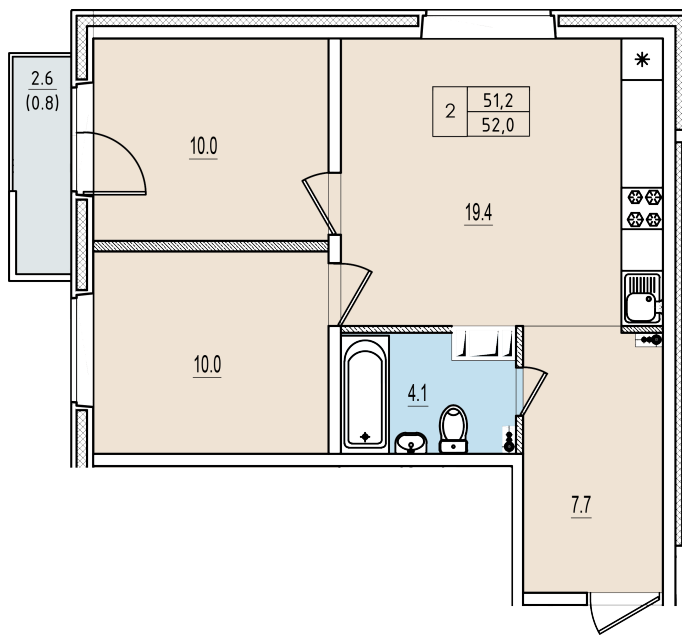

Двухкомнатная квартира №39 с видом во двор. 5 этаж. Корпус 2

ЖК «Олимп»

[+7 \(8112\) 700-007](tel:+7(8112)700-007)

sale@scandidom.com

Планировка квартиры

Статус:	Продана
номер квартиры:	39
кол-во комнат:	2
общая площадь, м2 (без лоджии и балкона):	51,20 м ²
Город:	Псков
Жилой комплекс:	Олимп
высота потолка, м:	2,70
площадь балкона, м2:	0,80 м ²
жилая площадь:	20,00 м ²
площадь кухни:	19,40 м ²
площадь прихожей:	7,70 м ²
тип санузла:	совмещенный
номер стояка:	8
площадь санузла:	4,10 м ²
Общая площадь:	52,00 м ²
этаж:	5
Секция (дом):	Корпус 2
Градус поворота компаса:	31

Генплан квартала

Расположение на этаже