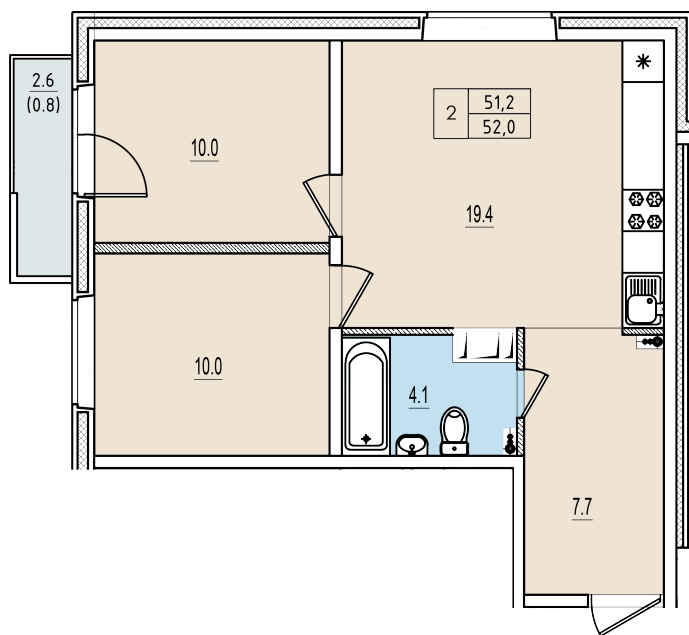

Двухкомнатная квартира №39 с видом во двор. 5 этаж. Корпус 2

ЖК «Олимп»

[+7 \(8112\) 700-007](tel:+78112700007)

sale@scandidom.com

Планировка квартиры

Статус:	Продана
номер квартиры:	39
кол-во комнат:	2
общая площадь, м2 (без лоджии и балкона):	51,20 м ²
Город:	Псков
Жилой комплекс:	Олимп
высота потолка, м:	2,70
площадь балкона, м2:	0,80 м ²
жилая площадь:	20,00 м ²
площадь кухни:	19,40 м ²
площадь прихожей:	7,70 м ²
тип санузла:	совмещенный
номер стояка:	8
площадь санузла:	4,10 м ²
Общая площадь:	52,00 м ²
этаж:	5
Секция (дом):	Корпус 2
Градус поворота компаса:	31

Генплан квартала

Расположение на этаже