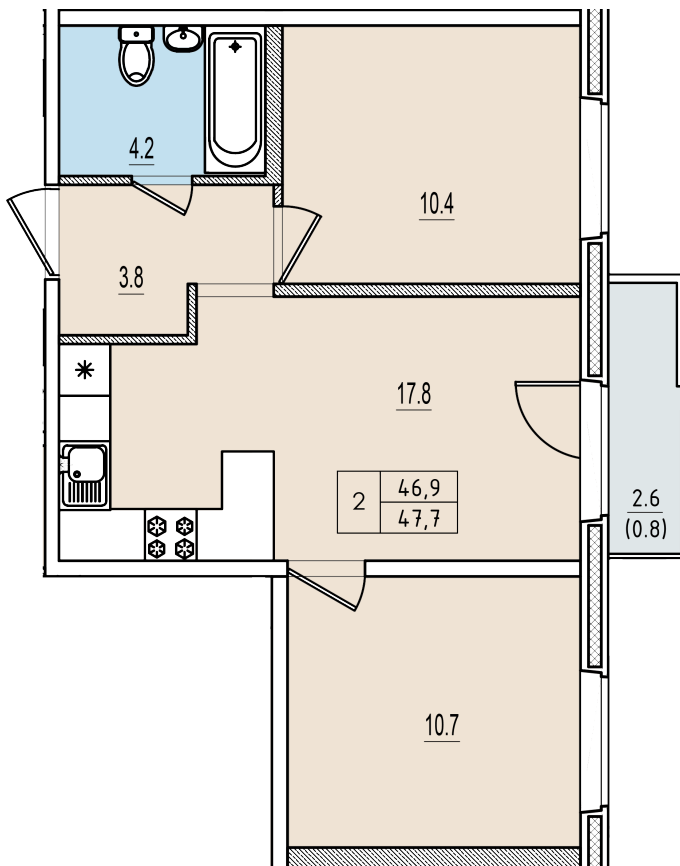

Двухкомнатная квартира №42 с видом на улицу. 6 этаж. Корпус 2

ЖК «Олимп»

[+7 \(8112\) 700-007](tel:+7(8112)700-007)

sale@scandidom.com

Планировка квартиры

Статус:	Продана
номер квартиры:	42
кол-во комнат:	2
общая площадь, м2 (без лоджии и балкона):	46,90 м ²
Город:	Псков
Жилой комплекс:	Олимп
высота потолка, м:	2,70
площадь балкона, м2:	0,80 м ²
жилая площадь:	21,10 м ²
площадь кухни:	17,80 м ²
площадь прихожей:	3,80 м ²
тип санузла:	совмещенный
номер стояка:	3
площадь санузла:	4,20 м ²
Общая площадь:	47,70 м ²
этаж:	6
Секция (дом):	Корпус 2
Градус поворота компаса:	31

Генплан квартала

Расположение на этаже