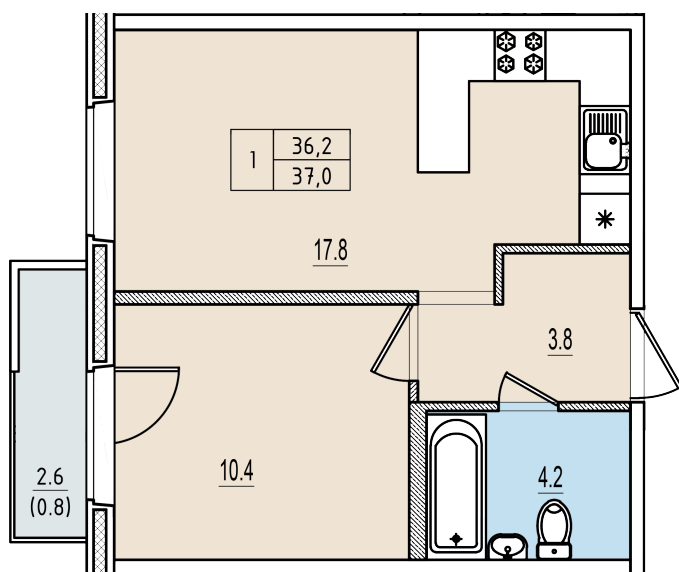

Однокомнатная квартира №46 с видом во двор. 6 этаж. Корпус 2

ЖК «Олимп»

[+7 \(8112\) 700-007](tel:+7(8112)700-007)

sale@scandidom.com

Планировка квартиры

Статус:	Продана
номер квартиры:	46
кол-во комнат:	1
общая площадь, м2 (без лоджии и балкона):	36,20 м ²
Город:	Псков
Жилой комплекс:	Олимп
высота потолка, м:	2,70
площадь балкона, м2:	0,80 м ²
жилая площадь:	10,40 м ²
площадь кухни:	17,80 м ²
площадь прихожей:	3,80 м ²
тип санузла:	совмещенный
номер стояка:	7
площадь санузла:	4,20 м ²
Общая площадь:	37,00 м ²
этаж:	6
Секция (дом):	Корпус 2
Градус поворота компаса:	31

Генплан квартала

Расположение на этаже