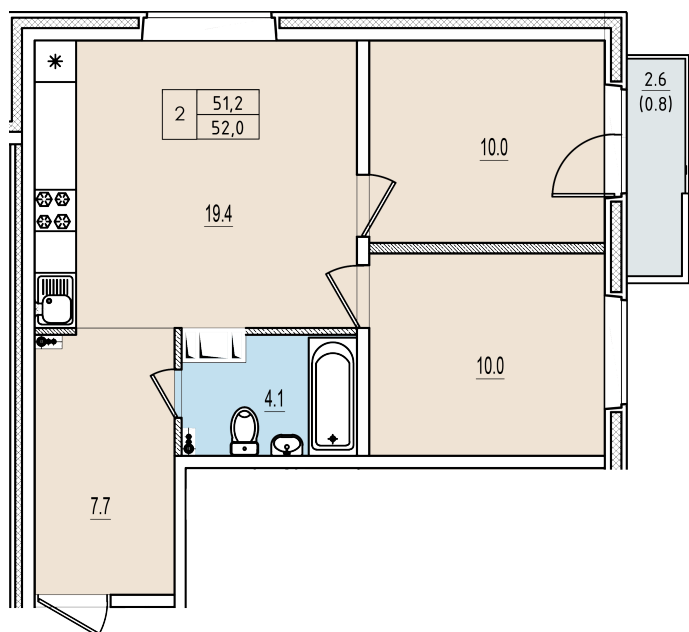

Двухкомнатная квартира №48 с видом во двор и на улицу. 7 этаж. Корпус 2

ЖК «Олимп»

[+7 \(8112\) 700-007](tel:+78112700007)

sale@scandidom.com

Планировка квартиры

Статус:	Продана
номер квартиры:	48
кол-во комнат:	2
общая площадь, м2 (без лоджии и балкона):	51,20 м ²
Город:	Псков
Жилой комплекс:	Олимп
высота потолка, м:	2,70
площадь балкона, м2:	0,80 м ²
жилая площадь:	20,00 м ²
площадь кухни:	19,40 м ²
площадь прихожей:	7,70 м ²
тип санузла:	совмещенный
номер стояка:	1
площадь санузла:	4,10 м ²
Общая площадь:	52,00 м ²
этаж:	7
Секция (дом):	Корпус 2
Градус поворота компаса:	31

Генплан квартала

Расположение на этаже