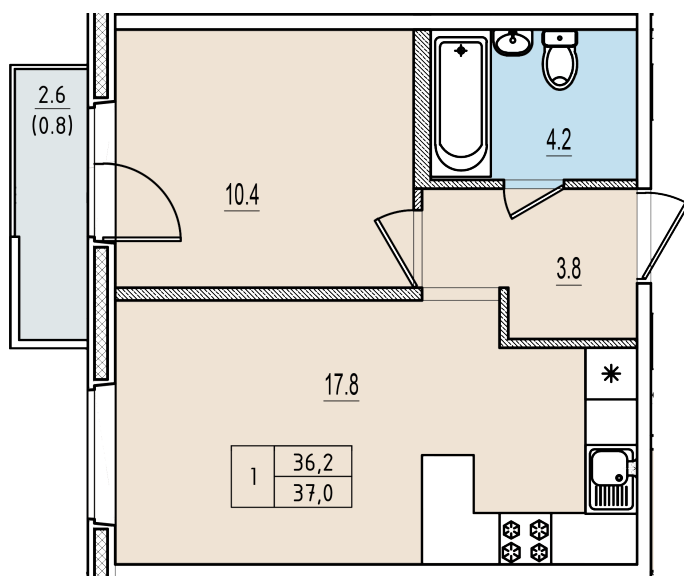

Однокомнатная квартира №53 с видом во двор. 7 этаж. Корпус 2

ЖК «Олимп»

[+7 \(8112\) 700-007](tel:+78112700007)

sale@scandidom.com

Планировка квартиры

Статус:	Продана
номер квартиры:	53
кол-во комнат:	1
общая площадь, м2 (без лоджии и балкона):	36,20 м ²
Город:	Псков
Жилой комплекс:	Олимп
высота потолка, м:	2,70
площадь балкона, м2:	0,80 м ²
жилая площадь:	10,40 м ²
площадь кухни:	17,80 м ²
площадь прихожей:	3,80 м ²
тип санузла:	совмещенный
номер стояка:	6
площадь санузла:	4,20 м ²
Общая площадь:	37,00 м ²
этаж:	7
Секция (дом):	Корпус 2
Градус поворота компаса:	31

Генплан квартала

Расположение на этаже