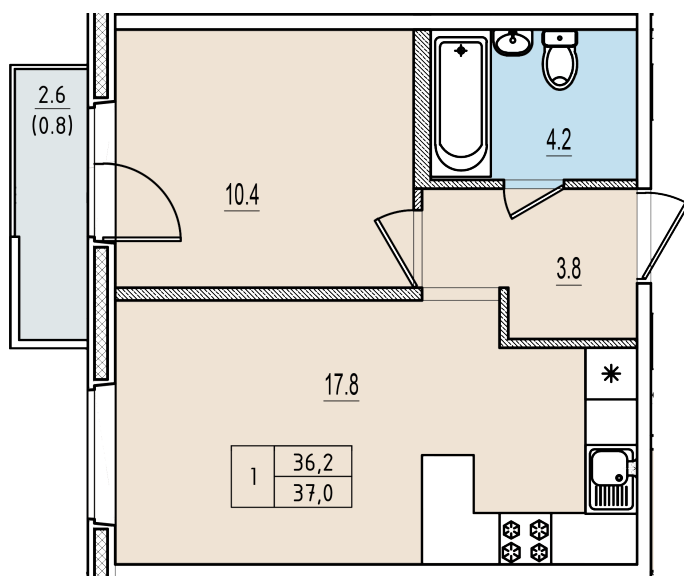

# Однокомнатная квартира №53 с видом во двор. 7 этаж. Корпус 2

ЖК «Олимп»

[+7 \(8112\) 700-007](tel:+78112700007)

[sale@scandidom.com](mailto:sale@scandidom.com)

## Планировка квартиры

Статус:	Продана
номер квартиры:	53
кол-во комнат:	1
общая площадь, м2 (без лоджии и балкона):	36,20 м <sup>2</sup>
Город:	Псков
Жилой комплекс:	Олимп
высота потолка, м:	2,70
площадь балкона, м2:	0,80 м <sup>2</sup>
жилая площадь:	10,40 м <sup>2</sup>
площадь кухни:	17,80 м <sup>2</sup>
площадь прихожей:	3,80 м <sup>2</sup>
тип санузла:	совмещенный
номер стояка:	6
площадь санузла:	4,20 м <sup>2</sup>
Общая площадь:	37,00 м <sup>2</sup>
этаж:	7
Секция (дом):	Корпус 2
Градус поворота компаса:	31

Генплан квартала

Расположение на этаже