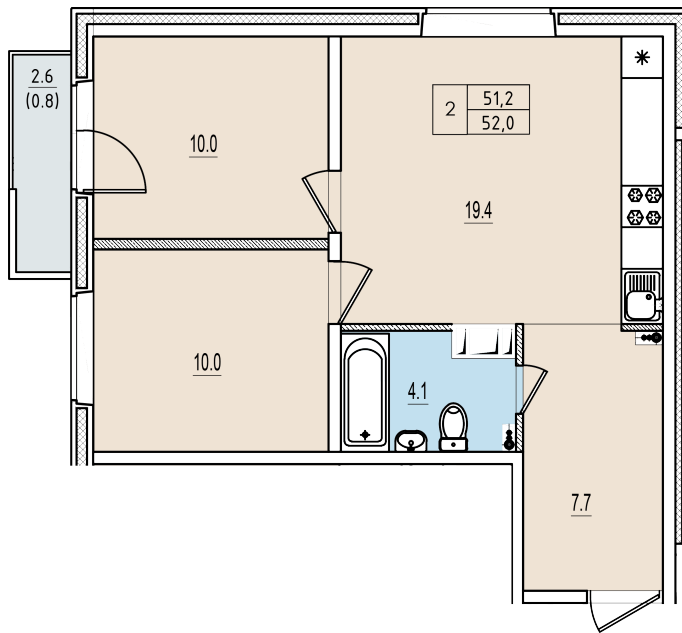

Двухкомнатная квартира №55 с видом во двор. 7 этаж. Корпус 2

ЖК «Олимп»

[+7 \(8112\) 700-007](tel:+7(8112)700-007)

sale@scandidom.com

Планировка квартиры

Статус:	Продана
номер квартиры:	55
кол-во комнат:	2
общая площадь, м2 (без лоджии и балкона):	51,20 м ²
Город:	Псков
Жилой комплекс:	Олимп
высота потолка, м:	2,70
площадь балкона, м2:	0,80 м ²
жилая площадь:	20,00 м ²
площадь кухни:	19,40 м ²
площадь прихожей:	7,70 м ²
тип санузла:	совмещенный
номер стояка:	8
площадь санузла:	4,10 м ²
Общая площадь:	52,00 м ²
этаж:	7
Секция (дом):	Корпус 2
Градус поворота компаса:	31

Генплан квартала

Расположение на этаже