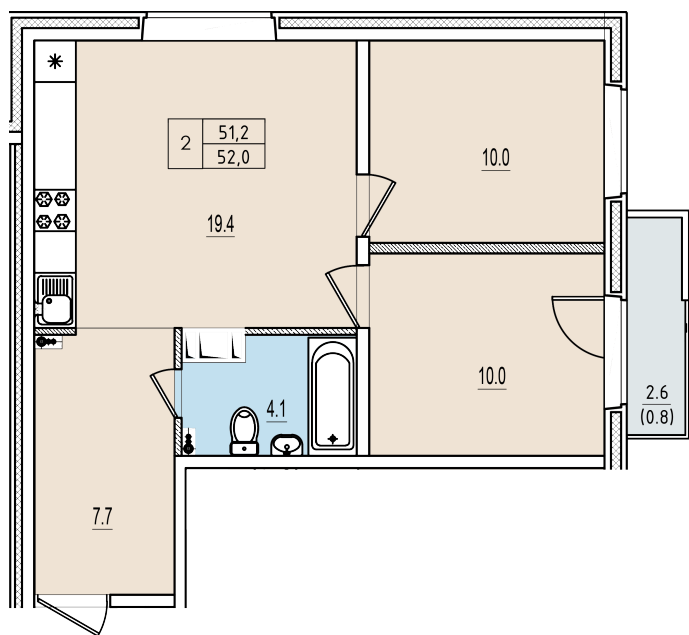

Двухкомнатная квартира №56 с видом во двор и на улицу. 8 этаж. Корпус 2

ЖК «Олимп»

[+7 \(8112\) 700-007](tel:+7(8112)700-007)

sale@scandidom.com

Планировка квартиры

Статус:	Продана
номер квартиры:	56
кол-во комнат:	2
общая площадь, м2 (без лоджии и балкона):	51,20 м ²
Город:	Псков
Жилой комплекс:	Олимп
высота потолка, м:	2,70
площадь балкона, м2:	0,80 м ²
жилая площадь:	20,00 м ²
площадь кухни:	19,40 м ²
площадь прихожей:	7,70 м ²
тип санузла:	совмещенный
номер стояка:	1
площадь санузла:	4,10 м ²
Общая площадь:	52,00 м ²
этаж:	8
Секция (дом):	Корпус 2
Градус поворота компаса:	31

Генплан квартала

Расположение на этаже