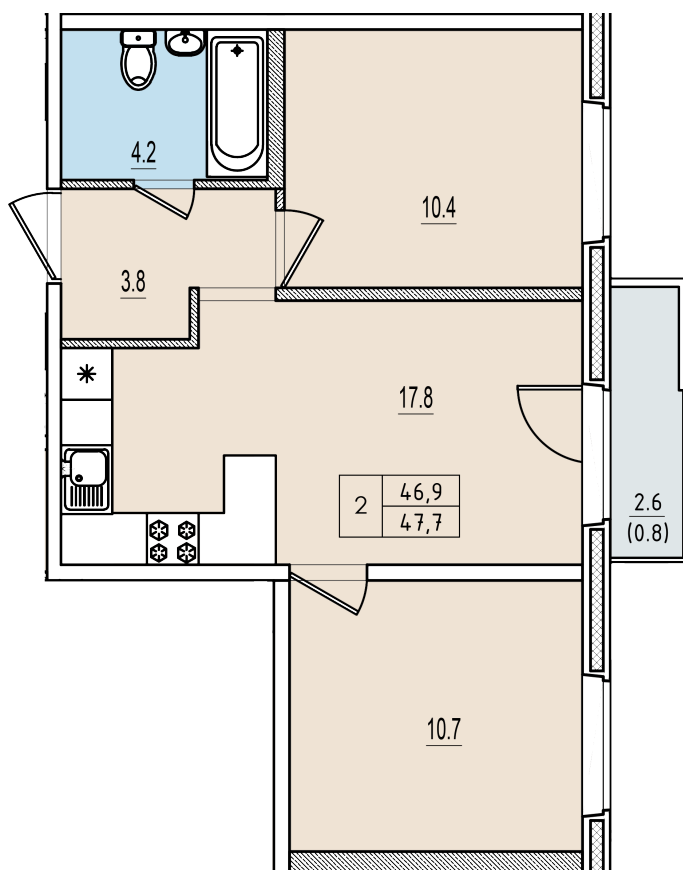

Двухкомнатная квартира №58 с видом на улицу. 8 этаж. Корпус 2

ЖК «Олимп»

[+7 \(8112\) 700-007](tel:+7(8112)700-007)

sale@scandidom.com

Планировка квартиры

Статус:	Продана
номер квартиры:	58
кол-во комнат:	2
общая площадь, м2 (без лоджии и балкона):	46,90 м ²
Город:	Псков
Жилой комплекс:	Олимп
высота потолка, м:	2,70
площадь балкона, м2:	0,80 м ²
жилая площадь:	21,10 м ²
площадь кухни:	17,80 м ²
площадь прихожей:	3,80 м ²
тип санузла:	совмещенный
номер стояка:	3
площадь санузла:	4,20 м ²
Общая площадь:	47,70 м ²
этаж:	8
Секция (дом):	Корпус 2
Градус поворота компаса:	31

Генплан квартала

Расположение на этаже