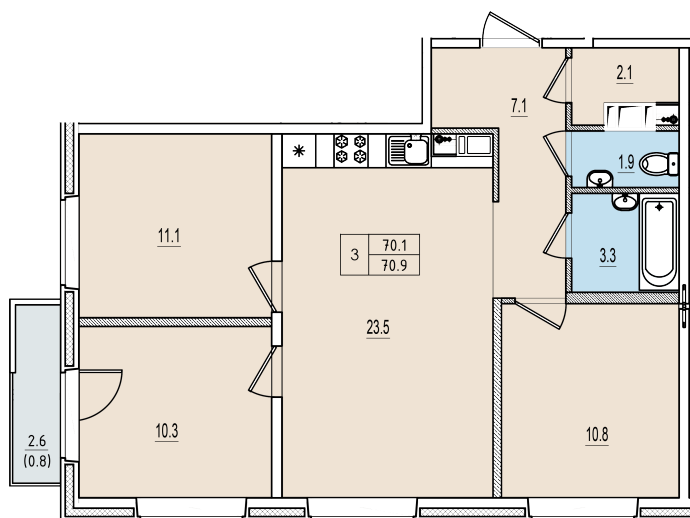

Трехкомнатная квартира №60 с видом во двор и на улицу. 8 этаж. Корпус 2

ЖК «Олимп»

[+7 \(8112\) 700-007](tel:+78112700007)

sale@scandidom.com

Планировка квартиры

Статус:	Продана
номер квартиры:	60
кол-во комнат:	3
общая площадь, м2 (без лоджии и балкона):	70,10 м ²
Город:	Псков
Жилой комплекс:	Олимп
высота потолка, м:	2,70
площадь балкона, м2:	0,80 м ²
жилая площадь:	32,20 м ²
площадь кухни:	23,50 м ²
площадь прихожей:	7,10 м ²
тип санузла:	раздельный
номер стояка:	5
площадь санузла:	5,20 м ²
Общая площадь:	70,90 м ²
этаж:	8
Секция (дом):	Корпус 2
Градус поворота компаса:	31

Генплан квартала

Расположение на этаже