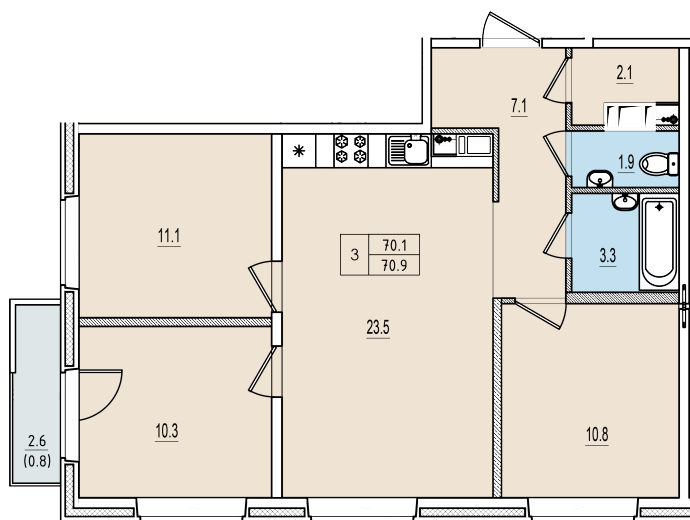

Трехкомнатная квартира №60 с видом во двор и на улицу. 8 этаж. Корпус 2

ЖК «Олимп»

[+7 \(8112\) 700-007](tel:+78112700007)

sale@scandidom.com

Планировка квартиры

Статус:	Продана
номер квартиры:	60
кол-во комнат:	3
общая площадь, м ² (без лоджии и балкона):	70,10 м ²
Город:	Псков
Жилой комплекс:	Олимп
высота потолка, м:	2,70
площадь балкона, м ² :	0,80 м ²
жилая площадь:	32,20 м ²
площадь кухни:	23,50 м ²
площадь прихожей:	7,10 м ²
тип санузла:	раздельный
номер стояка:	5
площадь санузла:	5,20 м ²
Общая площадь:	70,90 м ²
этаж:	8
Секция (дом):	Корпус 2
Градус поворота компаса:	31

Генплан квартала

Расположение на этаже