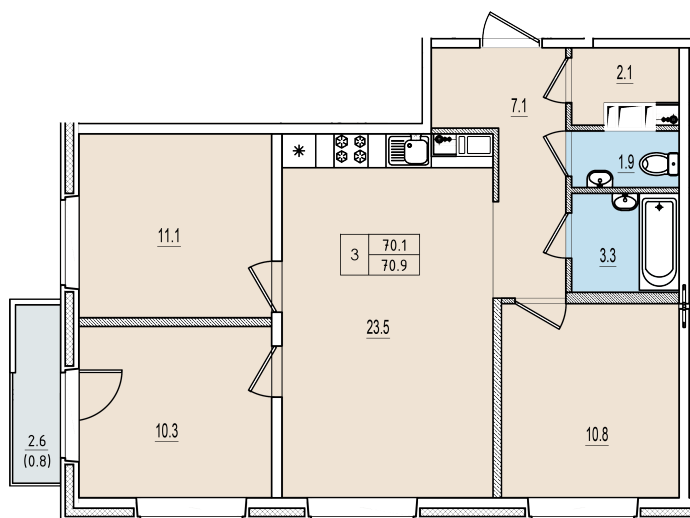

Трехкомнатная квартира №60 с видом во двор и на улицу. 8 этаж. Корпус 2

ЖК «Олимп»

[+7 \(8112\) 700-007](tel:+7(8112)700-007)

sale@scandidom.com

Планировка квартиры

Статус:	Продана
номер квартиры:	60
кол-во комнат:	3
общая площадь, м2 (без лоджии и балкона):	70,10 м ²
Город:	Псков
Жилой комплекс:	Олимп
высота потолка, м:	2,70
площадь балкона, м2:	0,80 м ²
жилая площадь:	32,20 м ²
площадь кухни:	23,50 м ²
площадь прихожей:	7,10 м ²
тип санузла:	раздельный
номер стояка:	5
площадь санузла:	5,20 м ²
Общая площадь:	70,90 м ²
этаж:	8
Секция (дом):	Корпус 2
Градус поворота компаса:	31

Генплан квартала

Расположение на этаже