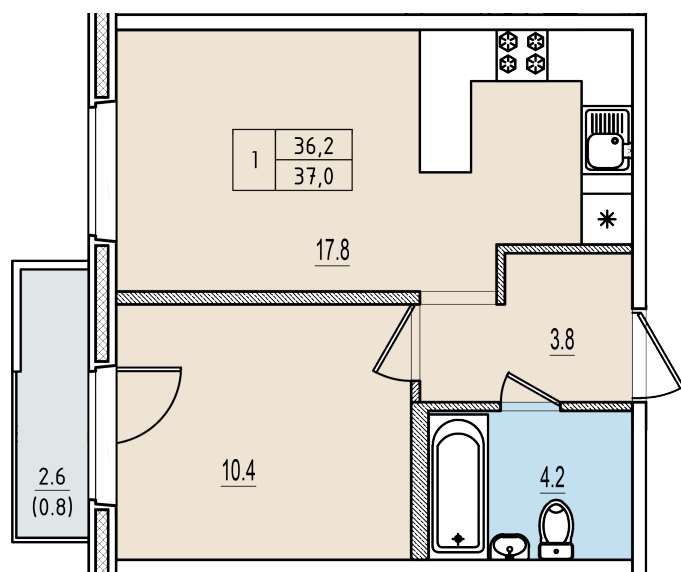

# Однокомнатная квартира №62 с видом во двор. 8 этаж. Корпус 2

ЖК «Олимп»

[+7 \(8112\) 700-007](tel:+7(8112)700-007)

[sale@scandidom.com](mailto:sale@scandidom.com)

## Планировка квартиры

Статус:	Продана
номер квартиры:	62
кол-во комнат:	1
общая площадь, м2 (без лоджии и балкона):	36,20 м <sup>2</sup>
Город:	Псков
Жилой комплекс:	Олимп
высота потолка, м:	2,70
площадь балкона, м2:	0,80 м <sup>2</sup>
жилая площадь:	10,40 м <sup>2</sup>
площадь кухни:	17,80 м <sup>2</sup>
площадь прихожей:	3,80 м <sup>2</sup>
тип санузла:	совмещенный
номер стояка:	7
площадь санузла:	4,20 м <sup>2</sup>
Общая площадь:	37,00 м <sup>2</sup>
этаж:	8
Секция (дом):	Корпус 2
Градус поворота компаса:	31

Генплан квартала

Расположение на этаже