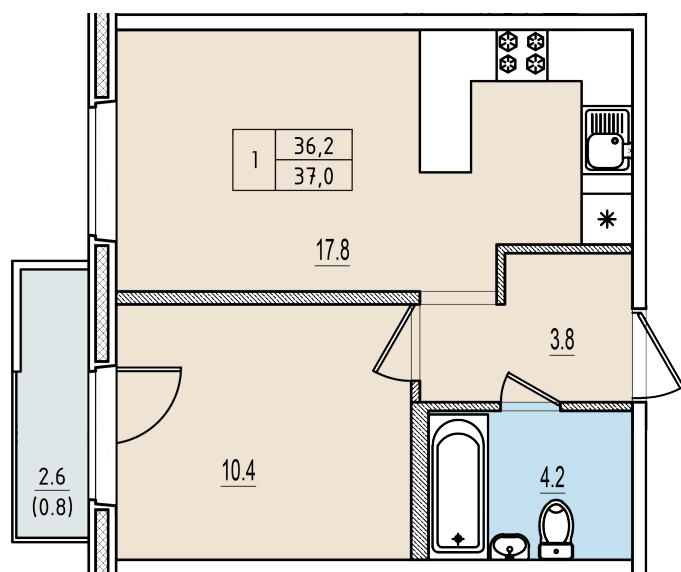

Однокомнатная квартира №62 с видом во двор. 8 этаж. Корпус 2

ЖК «Олимп»

[+7 \(8112\) 700-007](tel:+7(8112)700-007)

sale@scandidom.com

Планировка квартиры

Статус:	Продана
номер квартиры:	62
кол-во комнат:	1
общая площадь, м2 (без лоджии и балкона):	36,20 м ²
Город:	Псков
Жилой комплекс:	Олимп
высота потолка, м:	2,70
площадь балкона, м2:	0,80 м ²
жилая площадь:	10,40 м ²
площадь кухни:	17,80 м ²
площадь прихожей:	3,80 м ²
тип санузла:	совмещенный
номер стояка:	7
площадь санузла:	4,20 м ²
Общая площадь:	37,00 м ²
этаж:	8
Секция (дом):	Корпус 2
Градус поворота компаса:	31

Генплан квартала

Расположение на этаже