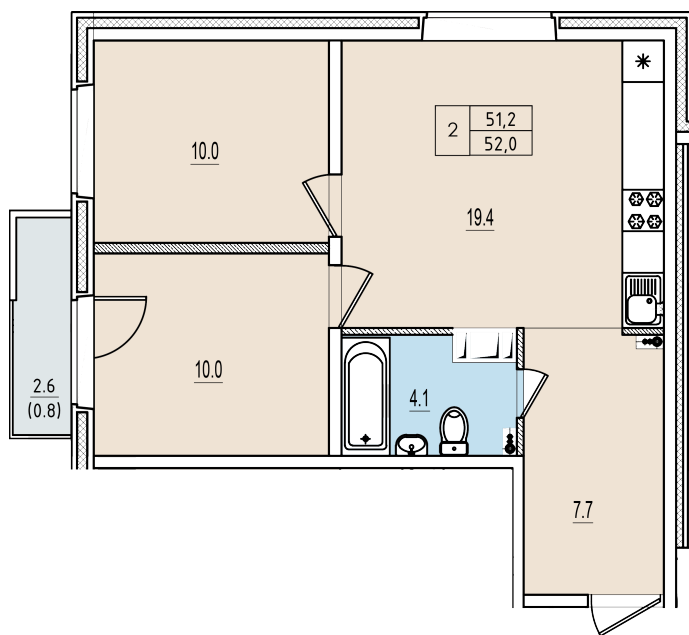

Двухкомнатная квартира №63 с видом во двор. 8 этаж. Корпус 2

ЖК «Олимп»

[+7 \(8112\) 700-007](tel:+78112700007)

sale@scandidom.com

Планировка квартиры

Статус:	Продана
номер квартиры:	63
кол-во комнат:	2
общая площадь, м2 (без лоджии и балкона):	51,20 м ²
Город:	Псков
Жилой комплекс:	Олимп
высота потолка, м:	2,70
площадь балкона, м2:	0,80 м ²
жилая площадь:	20,00 м ²
площадь кухни:	19,40 м ²
площадь прихожей:	7,70 м ²
тип санузла:	совмещенный
номер стояка:	8
площадь санузла:	4,10 м ²
Общая площадь:	52,00 м ²
этаж:	8
Секция (дом):	Корпус 2
Градус поворота компаса:	31

Генплан квартала

Расположение на этаже