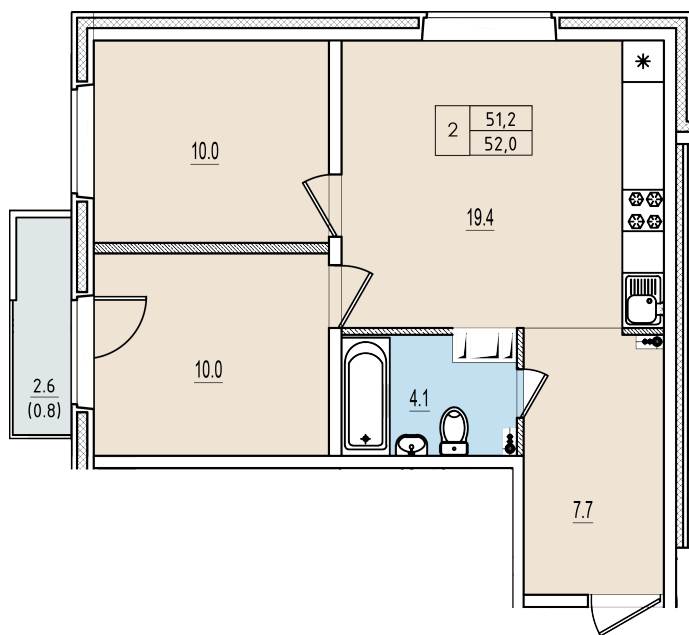

Двухкомнатная квартира №63 с видом во двор. 8 этаж. Корпус 2

ЖК «Олимп»

[+7 \(8112\) 700-007](tel:+78112700007)

sale@scandidom.com

Планировка квартиры

Статус:	Продана
номер квартиры:	63
кол-во комнат:	2
общая площадь, м ² (без лоджии и балкона):	51,20 м ²
Город:	Псков
Жилой комплекс:	Олимп
высота потолка, м:	2,70
площадь балкона, м ² :	0,80 м ²
жилая площадь:	20,00 м ²
площадь кухни:	19,40 м ²
площадь прихожей:	7,70 м ²
тип санузла:	совмещенный
номер стояка:	8
площадь санузла:	4,10 м ²
Общая площадь:	52,00 м ²
этаж:	8
Секция (дом):	Корпус 2
Градус поворота компаса:	31

Генплан квартала

Расположение на этаже