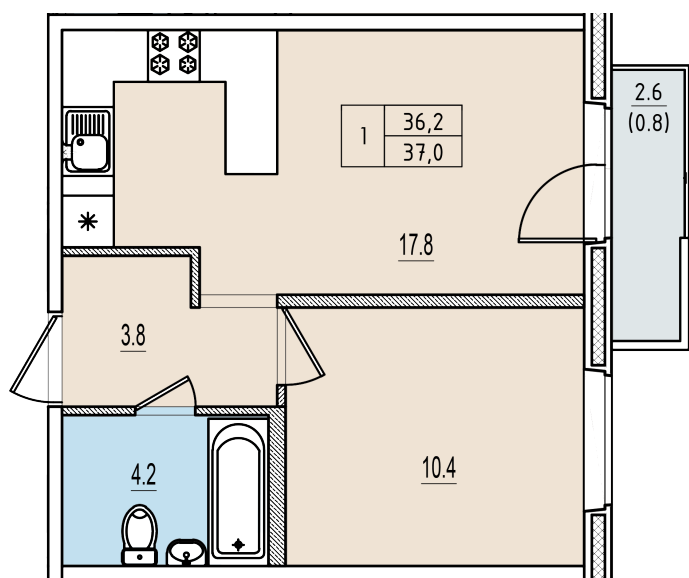

Однокомнатная квартира №65 с видом на улицу. 9 этаж. Корпус 2

ЖК «Олимп»

[+7 \(8112\) 700-007](tel:+7(8112)700-007)

sale@scandidom.com

Планировка квартиры

Статус:	Забронирована
номер квартиры:	65
кол-во комнат:	1
общая площадь, м2 (без лоджии и балкона):	36,20 м ²
Город:	Псков
Жилой комплекс:	Олимп
высота потолка, м:	2,70
площадь балкона, м2:	0,80 м ²
жилая площадь:	10,40 м ²
площадь кухни:	17,80 м ²
площадь прихожей:	3,80 м ²
тип санузла:	совмещенный
номер стояка:	2
площадь санузла:	4,20 м ²
Общая площадь:	37,00 м ²
этаж:	9
Секция (дом):	Корпус 2
Градус поворота компаса:	31

Генплан квартала

Расположение на этаже