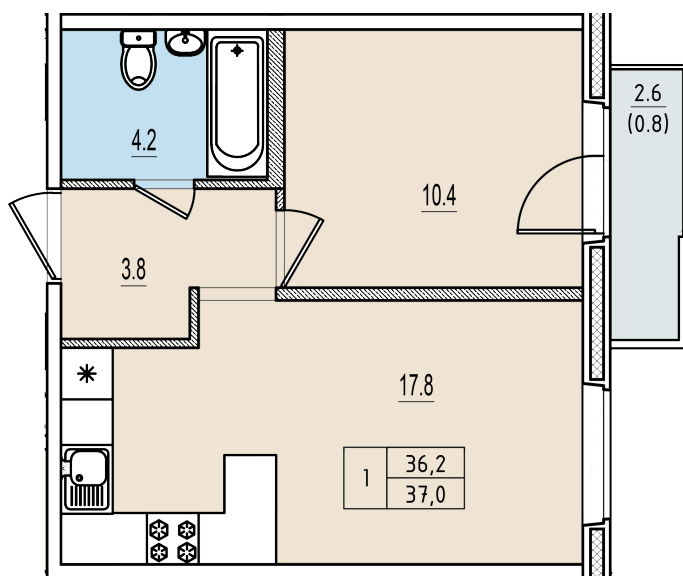

Однокомнатная квартира №66 с видом на улицу. 9 этаж. Корпус 2

ЖК «Олимп»

[+7 \(8112\) 700-007](tel:+78112700007)

sale@scandidom.com

Планировка квартиры

Статус:	Продана
номер квартиры:	66
кол-во комнат:	1
общая площадь, м2 (без лоджии и балкона):	36,20 м ²
Город:	Псков
Жилой комплекс:	Олимп
высота потолка, м:	2,70
площадь балкона, м2:	0,80 м ²
жилая площадь:	10,40 м ²
площадь кухни:	17,80 м ²
площадь прихожей:	3,80 м ²
тип санузла:	совмещенный
номер стояка:	3
площадь санузла:	4,20 м ²
Общая площадь:	37,00 м ²
этаж:	9
Секция (дом):	Корпус 2
Градус поворота компаса:	31

Генплан квартала

Расположение на этаже