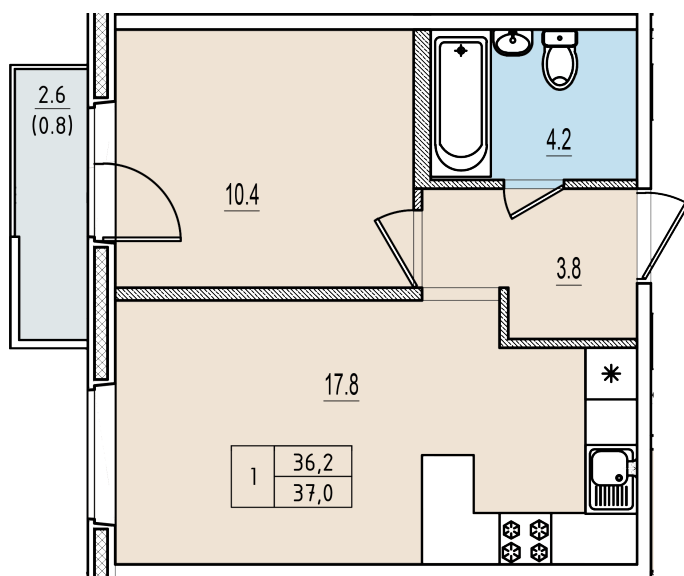

Однокомнатная квартира №69 с видом во двор. 9 этаж. Корпус 2

ЖК «Олимп»

[+7 \(8112\) 700-007](tel:+78112700007)

sale@scandidom.com

Планировка квартиры

Статус:	Продана
номер квартиры:	69
кол-во комнат:	1
общая площадь, м2 (без лоджии и балкона):	36,20 м ²
Город:	Псков
Жилой комплекс:	Олимп
высота потолка, м:	2,70
площадь балкона, м2:	0,80 м ²
жилая площадь:	10,40 м ²
площадь кухни:	17,80 м ²
площадь прихожей:	3,80 м ²
тип санузла:	совмещенный
номер стояка:	6
площадь санузла:	4,20 м ²
Общая площадь:	37,00 м ²
этаж:	9
Секция (дом):	Корпус 2
Градус поворота компаса:	31

Генплан квартала

Расположение на этаже