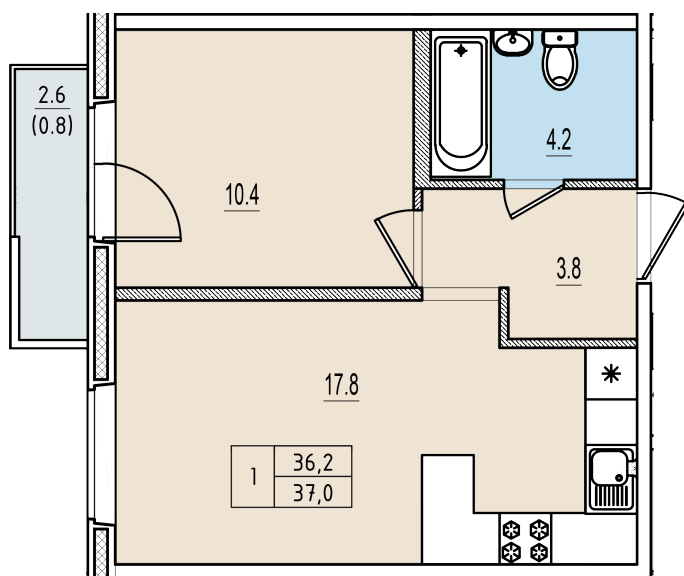

# Однокомнатная квартира №69 с видом во двор. 9 этаж. Корпус 2

ЖК «Олимп»

[+7 \(8112\) 700-007](tel:+78112700007)

[sale@scandidom.com](mailto:sale@scandidom.com)

## Планировка квартиры

Статус:	Продана
номер квартиры:	69
кол-во комнат:	1
общая площадь, м2 (без лоджии и балкона):	36,20 м <sup>2</sup>
Город:	Псков
Жилой комплекс:	Олимп
высота потолка, м:	2,70
площадь балкона, м2:	0,80 м <sup>2</sup>
жилая площадь:	10,40 м <sup>2</sup>
площадь кухни:	17,80 м <sup>2</sup>
площадь прихожей:	3,80 м <sup>2</sup>
тип санузла:	совмещенный
номер стояка:	6
площадь санузла:	4,20 м <sup>2</sup>
Общая площадь:	37,00 м <sup>2</sup>
этаж:	9
Секция (дом):	Корпус 2
Градус поворота компаса:	31

Генплан квартала

Расположение на этаже