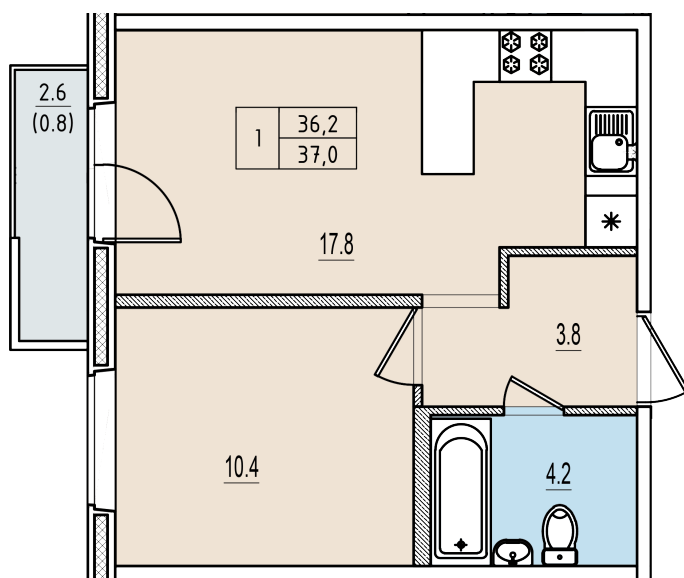

Однокомнатная квартира №70 с видом во двор. 9 этаж. Корпус 2

ЖК «Олимп»

[+7 \(8112\) 700-007](tel:+7(8112)700-007)

sale@scandidom.com

Планировка квартиры

Статус:	Продана
номер квартиры:	70
кол-во комнат:	1
общая площадь, м2 (без лоджии и балкона):	36,20 м ²
Город:	Псков
Жилой комплекс:	Олимп
высота потолка, м:	2,70
площадь балкона, м2:	0,80 м ²
жилая площадь:	10,40 м ²
площадь кухни:	17,80 м ²
площадь прихожей:	3,80 м ²
тип санузла:	совмещенный
номер стояка:	7
площадь санузла:	4,20 м ²
Общая площадь:	37,00 м ²
этаж:	9
Секция (дом):	Корпус 2
Градус поворота компаса:	31

Генплан квартала

Расположение на этаже