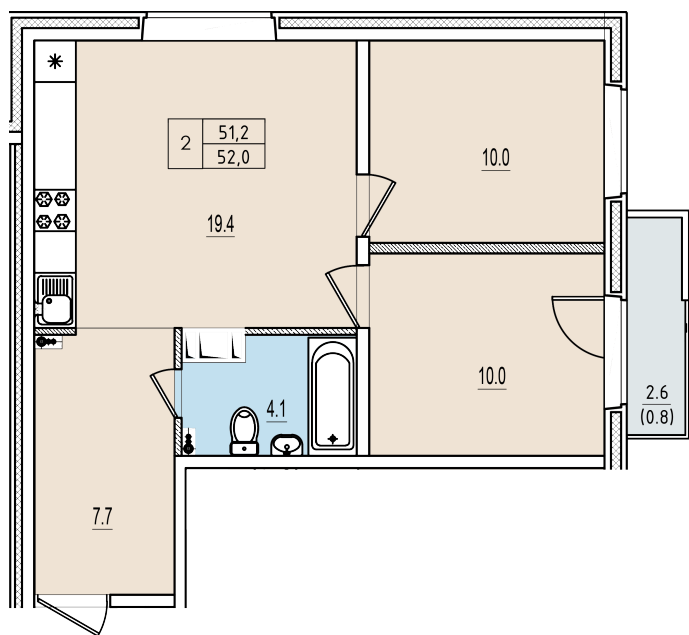

# Двухкомнатная квартира №72 с видом во двор и на улицу. 10 этаж. Корпус 2

ЖК «Олимп»

[+7 \(8112\) 700-007](tel:+7(8112)700-007)

[sale@scandidom.com](mailto:sale@scandidom.com)

## Планировка квартиры

Статус:	Продана
номер квартиры:	72
кол-во комнат:	2
общая площадь, м2 (без лоджии и балкона):	51,20 м <sup>2</sup>
Город:	Псков
Жилой комплекс:	Олимп
высота потолка, м:	2,70
площадь балкона, м2:	0,80 м <sup>2</sup>
жилая площадь:	20,00 м <sup>2</sup>
площадь кухни:	19,40 м <sup>2</sup>
площадь прихожей:	7,70 м <sup>2</sup>
тип санузла:	совмещенный
номер стояка:	1
площадь санузла:	4,10 м <sup>2</sup>
Общая площадь:	52,00 м <sup>2</sup>
этаж:	10
Секция (дом):	Корпус 2
Градус поворота компаса:	31