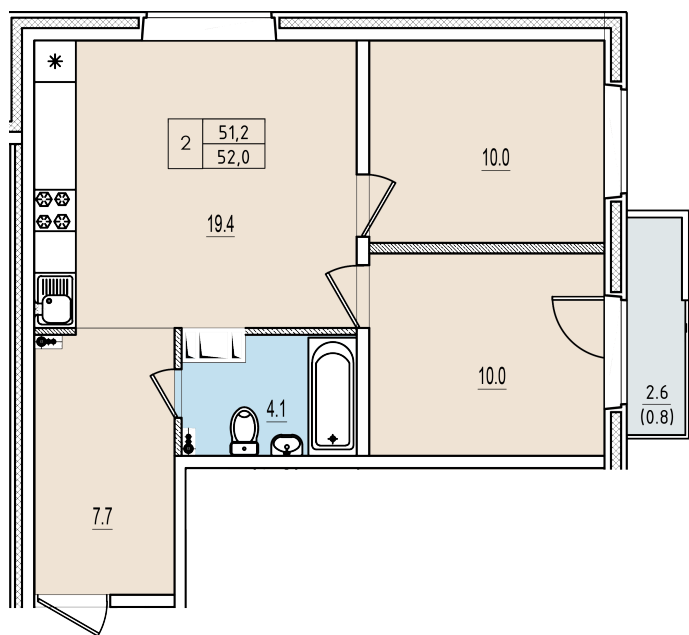

Двухкомнатная квартира №72 с видом во двор и на улицу. 10 этаж. Корпус 2

ЖК «Олимп»

[+7 \(8112\) 700-007](tel:+7(8112)700-007)

sale@scandidom.com

Планировка квартиры

Статус:	Продана
номер квартиры:	72
кол-во комнат:	2
общая площадь, м2 (без лоджии и балкона):	51,20 м ²
Город:	Псков
Жилой комплекс:	Олимп
высота потолка, м:	2,70
площадь балкона, м2:	0,80 м ²
жилая площадь:	20,00 м ²
площадь кухни:	19,40 м ²
площадь прихожей:	7,70 м ²
тип санузла:	совмещенный
номер стояка:	1
площадь санузла:	4,10 м ²
Общая площадь:	52,00 м ²
этаж:	10
Секция (дом):	Корпус 2
Градус поворота компаса:	31

Генплан квартала

Расположение на этаже