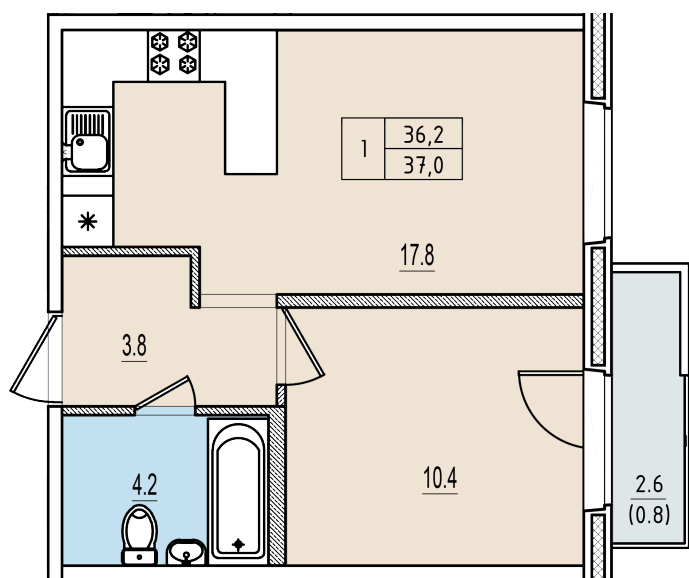

Однокомнатная квартира №73 с видом на улицу. 10 этаж. Корпус 2

ЖК «Олимп»

[+7 \(8112\) 700-007](tel:+7(8112)700-007)

sale@scandidom.com

Планировка квартиры

Статус:	Продана
номер квартиры:	73
кол-во комнат:	1
общая площадь, м2 (без лоджии и балкона):	36,20 м ²
Город:	Псков
Жилой комплекс:	Олимп
высота потолка, м:	2,70
площадь балкона, м2:	0,80 м ²
жилая площадь:	10,40 м ²
площадь кухни:	17,80 м ²
площадь прихожей:	3,80 м ²
тип санузла:	совмещенный
номер стояка:	2
площадь санузла:	4,20 м ²
Общая площадь:	37,00 м ²
этаж:	10
Секция (дом):	Корпус 2
Градус поворота компаса:	31

Генплан квартала

Расположение на этаже