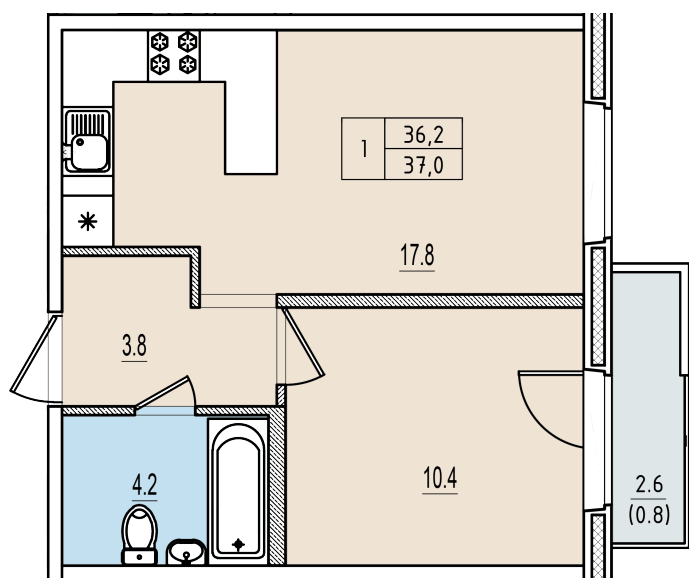

# Однокомнатная квартира №73 с видом на улицу. 10 этаж. Корпус 2

ЖК «Олимп»

[+7 \(8112\) 700-007](tel:+7(8112)700-007)

[sale@scandidom.com](mailto:sale@scandidom.com)

## Планировка квартиры

Статус:	Продана
номер квартиры:	73
кол-во комнат:	1
общая площадь, м2 (без лоджии и балкона):	36,20 м <sup>2</sup>
Город:	Псков
Жилой комплекс:	Олимп
высота потолка, м:	2,70
площадь балкона, м2:	0,80 м <sup>2</sup>
жилая площадь:	10,40 м <sup>2</sup>
площадь кухни:	17,80 м <sup>2</sup>
площадь прихожей:	3,80 м <sup>2</sup>
тип санузла:	совмещенный
номер стояка:	2
площадь санузла:	4,20 м <sup>2</sup>
Общая площадь:	37,00 м <sup>2</sup>
этаж:	10
Секция (дом):	Корпус 2
Градус поворота компаса:	31

Генплан квартала

Расположение на этаже