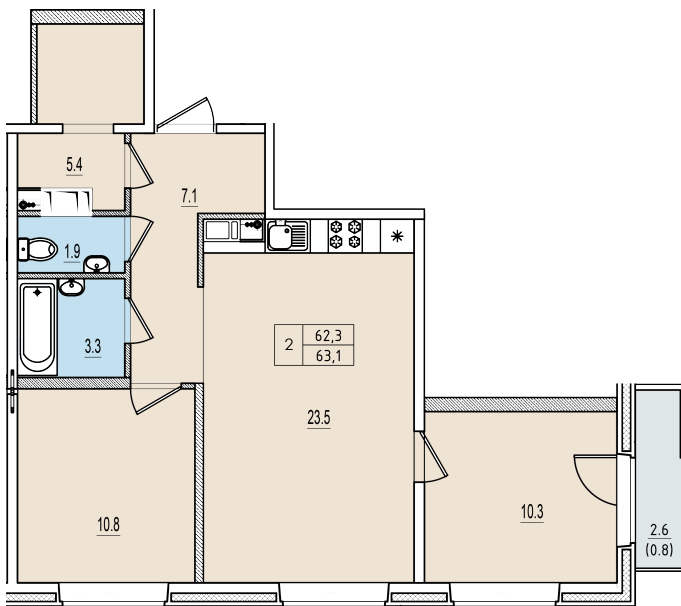

Двухкомнатная квартира №75 с видом на улицу. 10 этаж. Корпус 2

ЖК «Олимп»

[+7 \(8112\) 700-007](tel:+7(8112)700-007)

sale@scandidom.com

Планировка квартиры

Статус:	Продана
номер квартиры:	75
кол-во комнат:	2
общая площадь, м2 (без лоджии и балкона):	62,30 м ²
Город:	Псков
Жилой комплекс:	Олимп
высота потолка, м:	2,70
площадь балкона, м2:	0,80 м ²
жилая площадь:	21,10 м ²
площадь кухни:	23,50 м ²
площадь прихожей:	7,10 м ²
тип санузла:	раздельный
номер стояка:	4
площадь санузла:	5,20 м ²
Общая площадь:	63,10 м ²
этаж:	10
Секция (дом):	Корпус 2
Градус поворота компаса:	31

Генплан квартала

Расположение на этаже