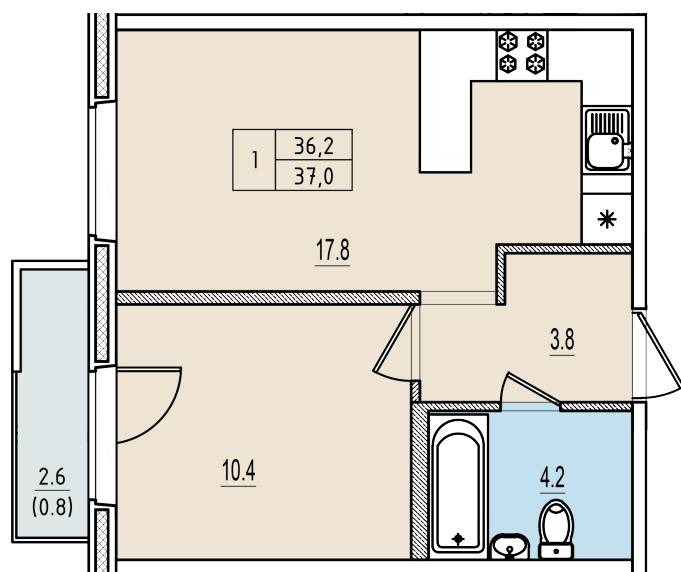

# Однокомнатная квартира №78 с видом во двор. 10 этаж. Корпус 2

ЖК «Олимп»

[+7 \(8112\) 700-007](tel:+7(8112)700-007)

[sale@scandidom.com](mailto:sale@scandidom.com)

## Планировка квартиры

Статус:	Продана
номер квартиры:	78
кол-во комнат:	1
общая площадь, м2 (без лоджии и балкона):	36,20 м <sup>2</sup>
Город:	Псков
Жилой комплекс:	Олимп
высота потолка, м:	2,70
площадь балкона, м2:	0,80 м <sup>2</sup>
жилая площадь:	10,40 м <sup>2</sup>
площадь кухни:	17,80 м <sup>2</sup>
площадь прихожей:	3,80 м <sup>2</sup>
тип санузла:	совмещенный
номер стояка:	7
площадь санузла:	4,20 м <sup>2</sup>
Общая площадь:	37,00 м <sup>2</sup>
этаж:	10
Секция (дом):	Корпус 2
Градус поворота компаса:	31

Генплан квартала

Расположение на этаже