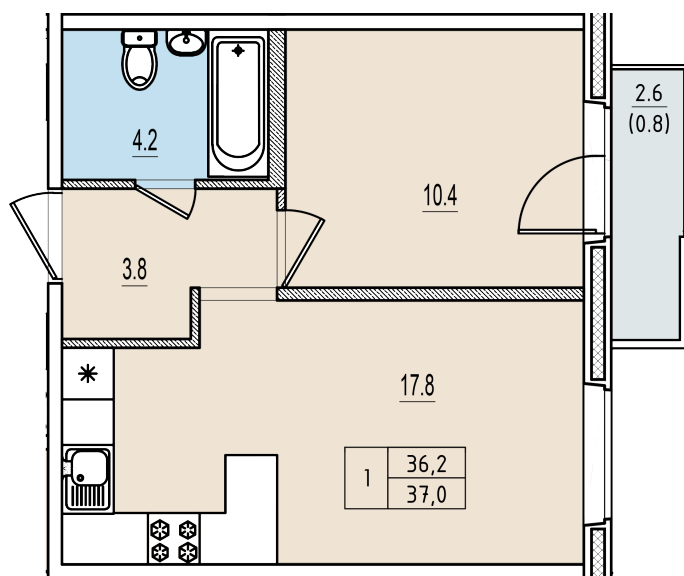

# Однокомнатная квартира №82 с видом на улицу. 11 этаж. Корпус 2

ЖК «Олимп»

[+7 \(8112\) 700-007](tel:+7(8112)700-007)

[sale@scandidom.com](mailto:sale@scandidom.com)

## Планировка квартиры

Статус:	Забронирована
номер квартиры:	82
кол-во комнат:	1
общая площадь, м2 (без лоджии и балкона):	36,20 м <sup>2</sup>
Город:	Псков
Жилой комплекс:	Олимп
высота потолка, м:	2,70
площадь балкона, м2:	0,80 м <sup>2</sup>
жилая площадь:	10,40 м <sup>2</sup>
площадь кухни:	17,80 м <sup>2</sup>
площадь прихожей:	3,80 м <sup>2</sup>
тип санузла:	совмещенный
номер стояка:	3
площадь санузла:	4,20 м <sup>2</sup>
Общая площадь:	37,00 м <sup>2</sup>
этаж:	11
Секция (дом):	Корпус 2
Градус поворота компаса:	31

Генплан квартала

Расположение на этаже