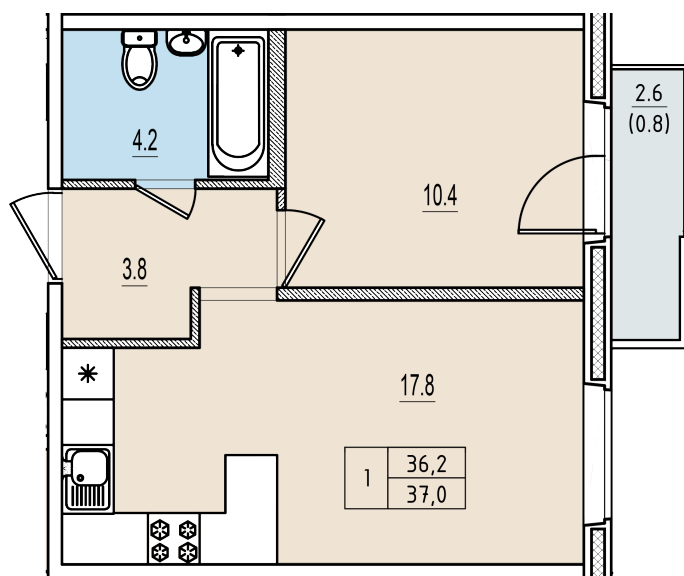

Однокомнатная квартира №82 с видом на улицу. 11 этаж. Корпус 2

ЖК «Олимп»

[+7 \(8112\) 700-007](tel:+78112700007)

sale@scandidom.com

Планировка квартиры

Статус:	Забронирована
номер квартиры:	82
кол-во комнат:	1
общая площадь, м2 (без лоджии и балкона):	36,20 м ²
Город:	Псков
Жилой комплекс:	Олимп
высота потолка, м:	2,70
площадь балкона, м2:	0,80 м ²
жилая площадь:	10,40 м ²
площадь кухни:	17,80 м ²
площадь прихожей:	3,80 м ²
тип санузла:	совмещенный
номер стояка:	3
площадь санузла:	4,20 м ²
Общая площадь:	37,00 м ²
этаж:	11
Секция (дом):	Корпус 2
Градус поворота компаса:	31

Генплан квартала

Расположение на этаже