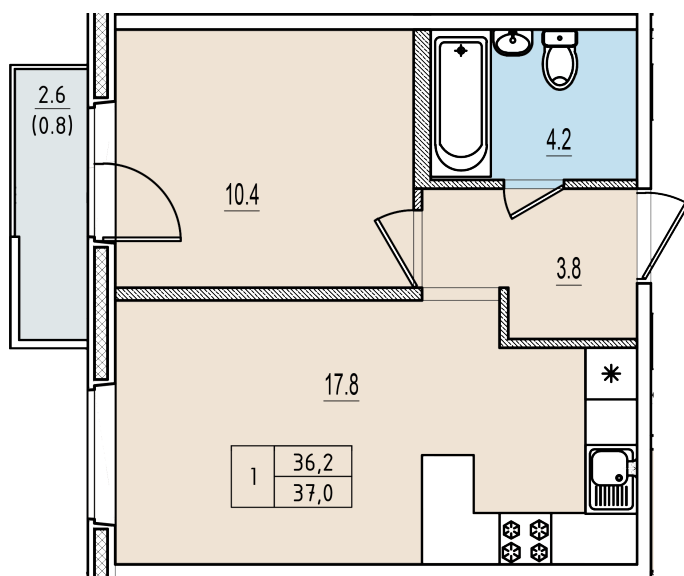

# Однокомнатная квартира №85 с видом во двор. 11 этаж. Корпус 2

ЖК «Олимп»

[+7 \(8112\) 700-007](tel:+78112700007)

[sale@scandidom.com](mailto:sale@scandidom.com)

## Планировка квартиры

Статус:	Продана
номер квартиры:	85
кол-во комнат:	1
общая площадь, м2 (без лоджии и балкона):	36,20 м <sup>2</sup>
Город:	Псков
Жилой комплекс:	Олимп
высота потолка, м:	2,70
площадь балкона, м2:	0,80 м <sup>2</sup>
жилая площадь:	10,40 м <sup>2</sup>
площадь кухни:	17,80 м <sup>2</sup>
площадь прихожей:	3,80 м <sup>2</sup>
тип санузла:	совмещенный
номер стояка:	6
площадь санузла:	4,20 м <sup>2</sup>
Общая площадь:	37,00 м <sup>2</sup>
этаж:	11
Секция (дом):	Корпус 2
Градус поворота компаса:	31

Генплан квартала

Расположение на этаже