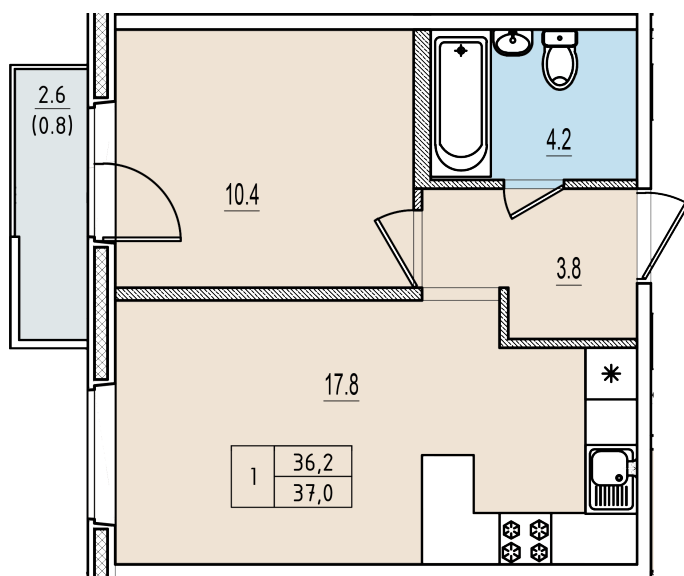

# Однокомнатная квартира №85 с видом во двор. 11 этаж. Корпус 2

ЖК «Олимп»

[+7 \(8112\) 700-007](tel:+7(8112)700-007)

[sale@scandidom.com](mailto:sale@scandidom.com)

## Планировка квартиры

Статус:	Продана
номер квартиры:	85
кол-во комнат:	1
общая площадь, м2 (без лоджии и балкона):	36,20 м <sup>2</sup>
Город:	Псков
Жилой комплекс:	Олимп
высота потолка, м:	2,70
площадь балкона, м2:	0,80 м <sup>2</sup>
жилая площадь:	10,40 м <sup>2</sup>
площадь кухни:	17,80 м <sup>2</sup>
площадь прихожей:	3,80 м <sup>2</sup>
тип санузла:	совмещенный
номер стояка:	6
площадь санузла:	4,20 м <sup>2</sup>
Общая площадь:	37,00 м <sup>2</sup>
этаж:	11
Секция (дом):	Корпус 2
Градус поворота компаса:	31

Генплан квартала

Расположение на этаже