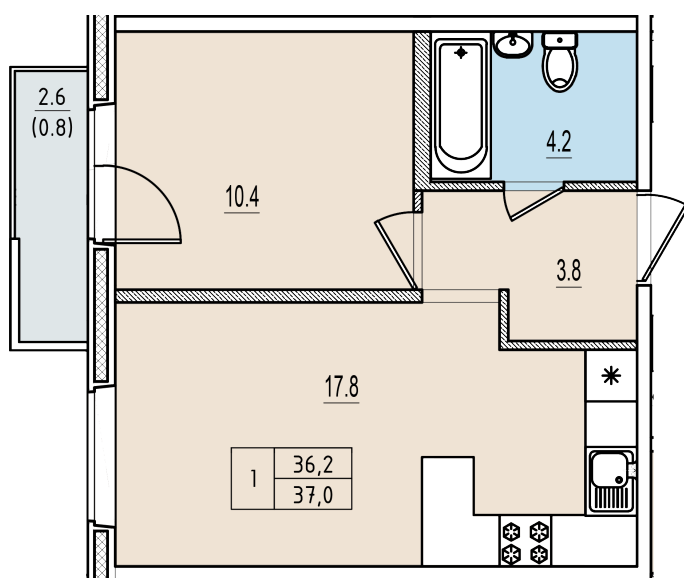

Однокомнатная квартира №85 с видом во двор. 11 этаж. Корпус 2

ЖК «Олимп»

[+7 \(8112\) 700-007](tel:+78112700007)

sale@scandidom.com

Планировка квартиры

Статус:	Продана
номер квартиры:	85
кол-во комнат:	1
общая площадь, м2 (без лоджии и балкона):	36,20 м ²
Город:	Псков
Жилой комплекс:	Олимп
высота потолка, м:	2,70
площадь балкона, м2:	0,80 м ²
жилая площадь:	10,40 м ²
площадь кухни:	17,80 м ²
площадь прихожей:	3,80 м ²
тип санузла:	совмещенный
номер стояка:	6
площадь санузла:	4,20 м ²
Общая площадь:	37,00 м ²
этаж:	11
Секция (дом):	Корпус 2
Градус поворота компаса:	31

Генплан квартала

Расположение на этаже