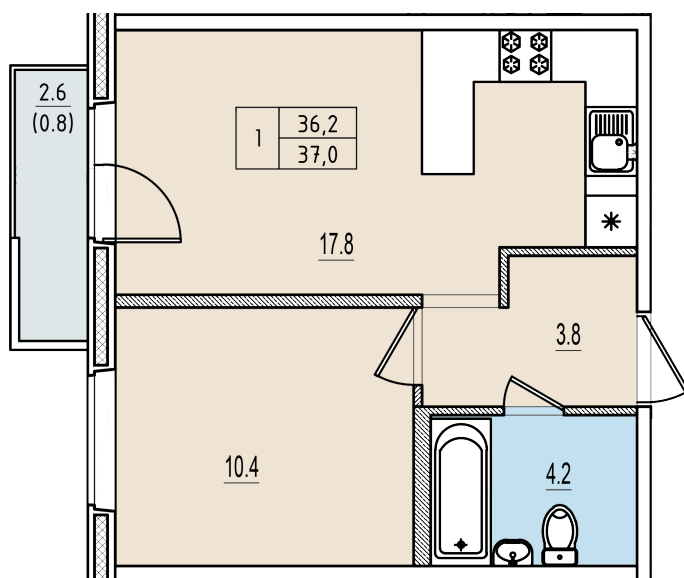

Однокомнатная квартира №86 с видом во двор. 11 этаж. Корпус 2

ЖК «Олимп»

[+7 \(8112\) 700-007](tel:+78112700007)

sale@scandidom.com

Планировка квартиры

Статус:	Продана
номер квартиры:	86
кол-во комнат:	1
общая площадь, м2 (без лоджии и балкона):	36,20 м ²
Город:	Псков
Жилой комплекс:	Олимп
высота потолка, м:	2,70
площадь балкона, м2:	0,80 м ²
жилая площадь:	10,40 м ²
площадь кухни:	17,80 м ²
площадь прихожей:	3,80 м ²
тип санузла:	совмещенный
номер стояка:	7
площадь санузла:	4,20 м ²
Общая площадь:	37,00 м ²
этаж:	11
Секция (дом):	Корпус 2
Градус поворота компаса:	31

Генплан квартала

Расположение на этаже