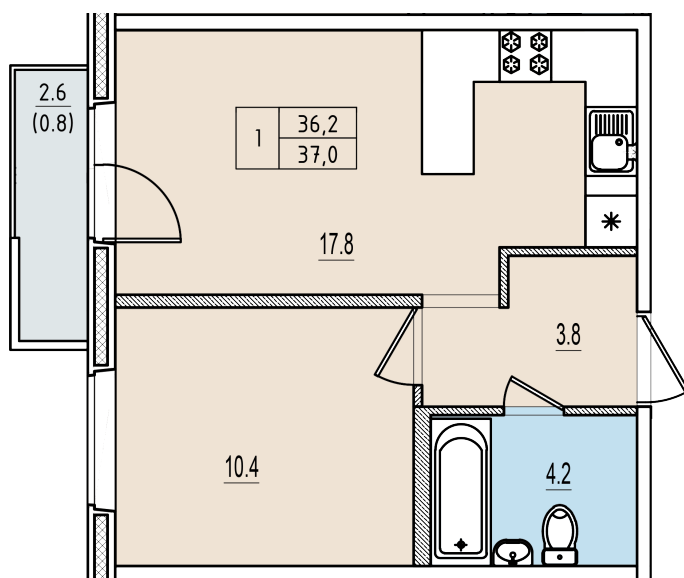

Однокомнатная квартира №86 с видом во двор. 11 этаж. Корпус 2

ЖК «Олимп»

[+7 \(8112\) 700-007](tel:+7(8112)700-007)

sale@scandidom.com

Планировка квартиры

Статус:	Продана
номер квартиры:	86
кол-во комнат:	1
общая площадь, м2 (без лоджии и балкона):	36,20 м ²
Город:	Псков
Жилой комплекс:	Олимп
высота потолка, м:	2,70
площадь балкона, м2:	0,80 м ²
жилая площадь:	10,40 м ²
площадь кухни:	17,80 м ²
площадь прихожей:	3,80 м ²
тип санузла:	совмещенный
номер стояка:	7
площадь санузла:	4,20 м ²
Общая площадь:	37,00 м ²
этаж:	11
Секция (дом):	Корпус 2
Градус поворота компаса:	31

Генплан квартала

Расположение на этаже