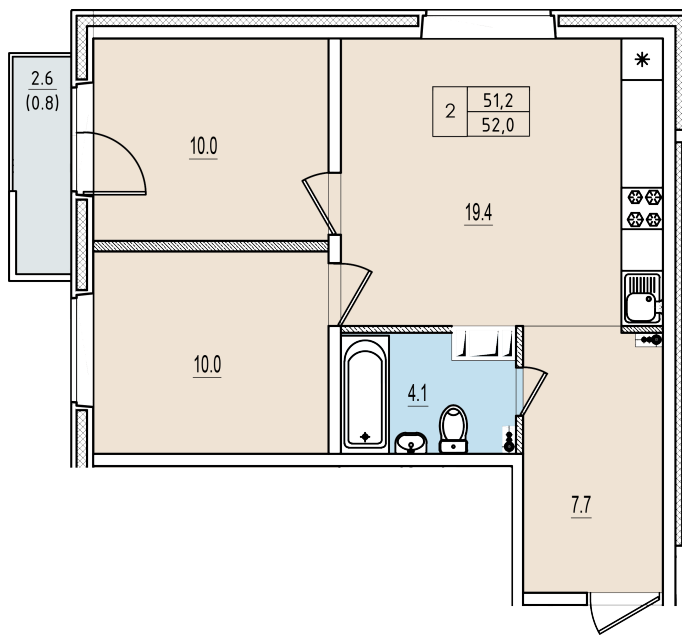

# Двухкомнатная квартира №87 с видом во двор. 11 этаж. Корпус 2

ЖК «Олимп»

[+7 \(8112\) 700-007](tel:+7(8112)700-007)

[sale@scandidom.com](mailto:sale@scandidom.com)

## Планировка квартиры

Статус:	Продана
номер квартиры:	87
кол-во комнат:	2
общая площадь, м2 (без лоджии и балкона):	51,20 м <sup>2</sup>
Город:	Псков
Жилой комплекс:	Олимп
высота потолка, м:	2,70
площадь балкона, м2:	0,80 м <sup>2</sup>
жилая площадь:	20,00 м <sup>2</sup>
площадь кухни:	19,40 м <sup>2</sup>
площадь прихожей:	7,70 м <sup>2</sup>
тип санузла:	совмещенный
номер стояка:	8
площадь санузла:	4,10 м <sup>2</sup>
Общая площадь:	52,00 м <sup>2</sup>
этаж:	11
Секция (дом):	Корпус 2
Градус поворота компаса:	31

Генплан квартала

Расположение на этаже