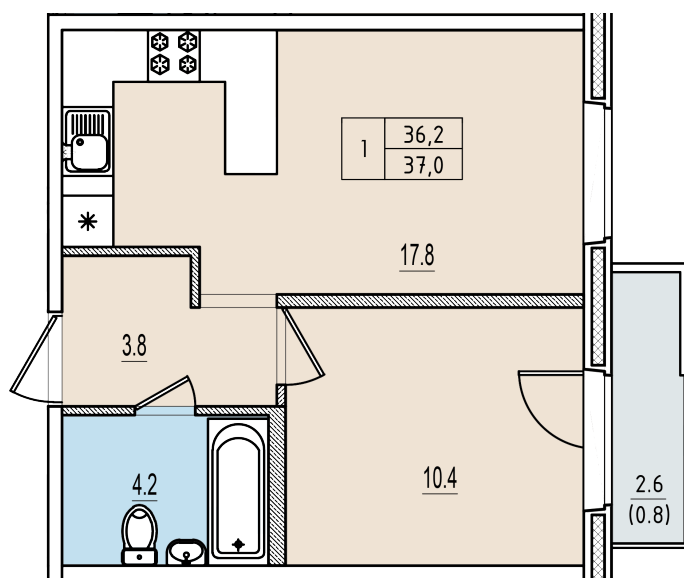

Однокомнатная квартира №89 с видом на улицу. 12 этаж. Корпус 2

ЖК «Олимп»

[+7 \(8112\) 700-007](tel:+7(8112)700-007)

sale@scandidom.com

Планировка квартиры

Статус:	Забронирована
номер квартиры:	89
кол-во комнат:	1
общая площадь, м2 (без лоджии и балкона):	36,20 м ²
Город:	Псков
Жилой комплекс:	Олимп
высота потолка, м:	3,70
площадь балкона, м2:	0,80 м ²
жилая площадь:	10,40 м ²
площадь кухни:	17,80 м ²
площадь прихожей:	3,80 м ²
тип санузла:	совмещенный
номер стояка:	2
площадь санузла:	4,20 м ²
Общая площадь:	37,00 м ²
этаж:	12
Секция (дом):	Корпус 2
Градус поворота компаса:	31

Генплан квартала

Расположение на этаже