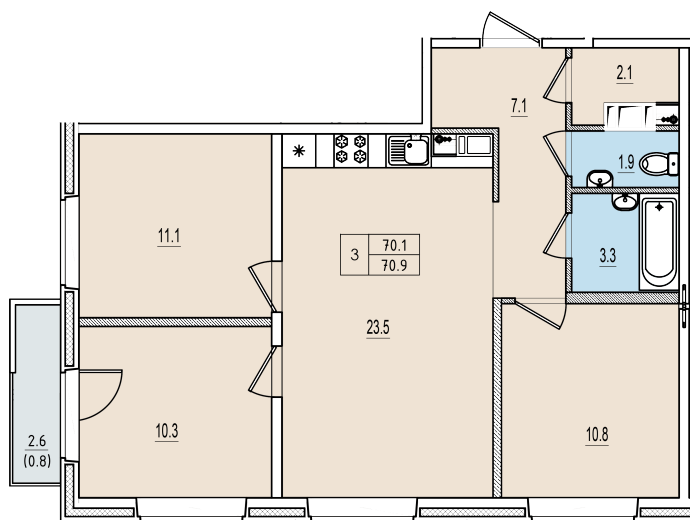

Трехкомнатная квартира №92 с видом во двор и на улицу. 12 этаж. Корпус 2

ЖК «Олимп»

[+7 \(8112\) 700-007](tel:+78112700007)

sale@scandidom.com

Планировка квартиры

Статус:	Продана
номер квартиры:	92
кол-во комнат:	3
общая площадь, м2 (без лоджии и балкона):	70,10 м ²
Город:	Псков
Жилой комплекс:	Олимп
высота потолка, м:	6,70
площадь балкона, м2:	0,80 м ²
жилая площадь:	32,20 м ²
площадь кухни:	23,50 м ²
площадь прихожей:	7,10 м ²
тип санузла:	раздельный
номер стояка:	5
площадь санузла:	5,20 м ²
Общая площадь:	70,90 м ²
этаж:	12
Секция (дом):	Корпус 2
Градус поворота компаса:	31

Генплан квартала

Расположение на этаже