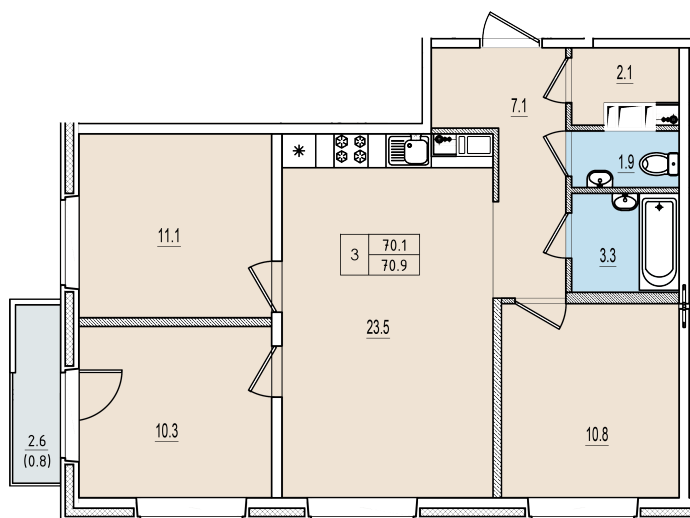

Трехкомнатная квартира №92 с видом во двор и на улицу. 12 этаж. Корпус 2

ЖК «Олимп»

[+7 \(8112\) 700-007](tel:+78112700007)

sale@scandidom.com

Планировка квартиры

Статус:	Продана
номер квартиры:	92
кол-во комнат:	3
общая площадь, м2 (без лоджии и балкона):	70,10 м ²
Город:	Псков
Жилой комплекс:	Олимп
высота потолка, м:	6,70
площадь балкона, м2:	0,80 м ²
жилая площадь:	32,20 м ²
площадь кухни:	23,50 м ²
площадь прихожей:	7,10 м ²
тип санузла:	раздельный
номер стояка:	5
площадь санузла:	5,20 м ²
Общая площадь:	70,90 м ²
этаж:	12
Секция (дом):	Корпус 2
Градус поворота компаса:	31

Генплан квартала

Расположение на этаже