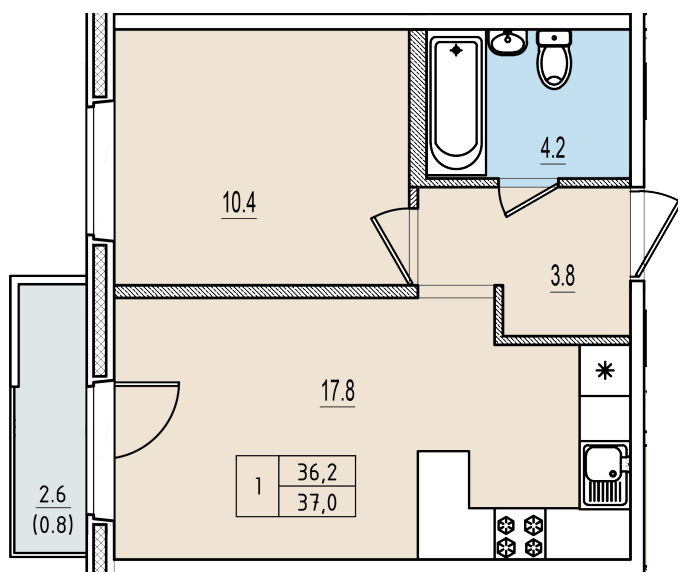

# Однокомнатная квартира №93 с видом во двор. 12 этаж. Корпус 2

ЖК «Олимп»

[+7 \(8112\) 700-007](tel:+78112700007)

[sale@scandidom.com](mailto:sale@scandidom.com)

## Планировка квартиры

Статус:	Продана
номер квартиры:	93
кол-во комнат:	1
общая площадь, м2 (без лоджии и балкона):	36,20 м <sup>2</sup>
Город:	Псков
Жилой комплекс:	Олимп
высота потолка, м:	7,70
площадь балкона, м2:	0,80 м <sup>2</sup>
жилая площадь:	10,40 м <sup>2</sup>
площадь кухни:	17,80 м <sup>2</sup>
площадь прихожей:	3,80 м <sup>2</sup>
тип санузла:	совмещенный
номер стояка:	6
площадь санузла:	4,20 м <sup>2</sup>
Общая площадь:	37,00 м <sup>2</sup>
этаж:	12
Секция (дом):	Корпус 2
Градус поворота компаса:	31

Генплан квартала

Расположение на этаже