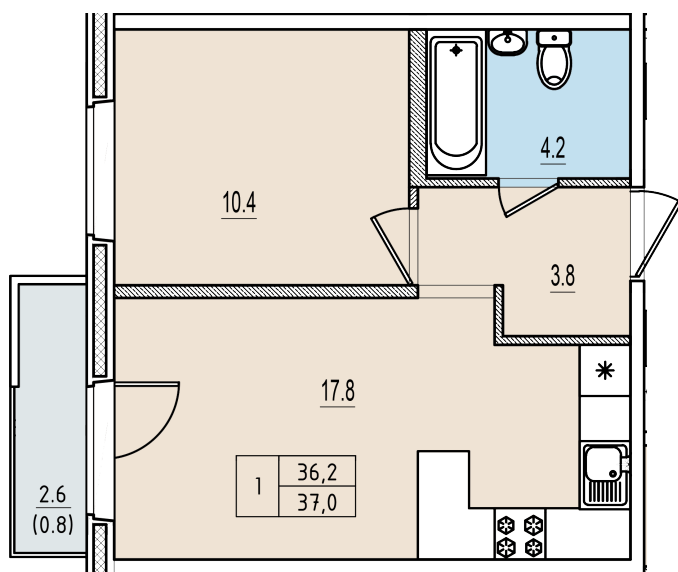

Однокомнатная квартира №93 с видом во двор. 12 этаж. Корпус 2

ЖК «Олимп»

[+7 \(8112\) 700-007](tel:+78112700007)

sale@scandidom.com

Планировка квартиры

Статус:	Продана
номер квартиры:	93
кол-во комнат:	1
общая площадь, м2 (без лоджии и балкона):	36,20 м ²
Город:	Псков
Жилой комплекс:	Олимп
высота потолка, м:	7,70
площадь балкона, м2:	0,80 м ²
жилая площадь:	10,40 м ²
площадь кухни:	17,80 м ²
площадь прихожей:	3,80 м ²
тип санузла:	совмещенный
номер стояка:	6
площадь санузла:	4,20 м ²
Общая площадь:	37,00 м ²
этаж:	12
Секция (дом):	Корпус 2
Градус поворота компаса:	31

Генплан квартала

Расположение на этаже