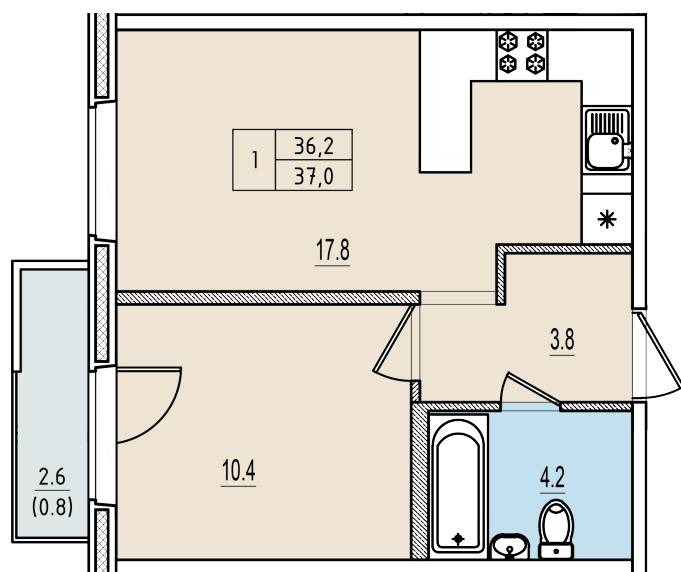

# Однокомнатная квартира №94 с видом во двор. 12 этаж. Корпус 2

ЖК «Олимп»

[+7 \(8112\) 700-007](tel:+7(8112)700-007)

[sale@scandidom.com](mailto:sale@scandidom.com)

## Планировка квартиры

Статус:	Забронирована
номер квартиры:	94
кол-во комнат:	1
общая площадь, м2 (без лоджии и балкона):	36,20 м <sup>2</sup>
Город:	Псков
Жилой комплекс:	Олимп
высота потолка, м:	8,70
площадь балкона, м2:	0,80 м <sup>2</sup>
жилая площадь:	10,40 м <sup>2</sup>
площадь кухни:	17,80 м <sup>2</sup>
площадь прихожей:	3,80 м <sup>2</sup>
тип санузла:	совмещенный
номер стояка:	7
площадь санузла:	4,20 м <sup>2</sup>
Общая площадь:	37,00 м <sup>2</sup>
этаж:	12
Секция (дом):	Корпус 2
Градус поворота компаса:	31

Генплан квартала

Расположение на этаже