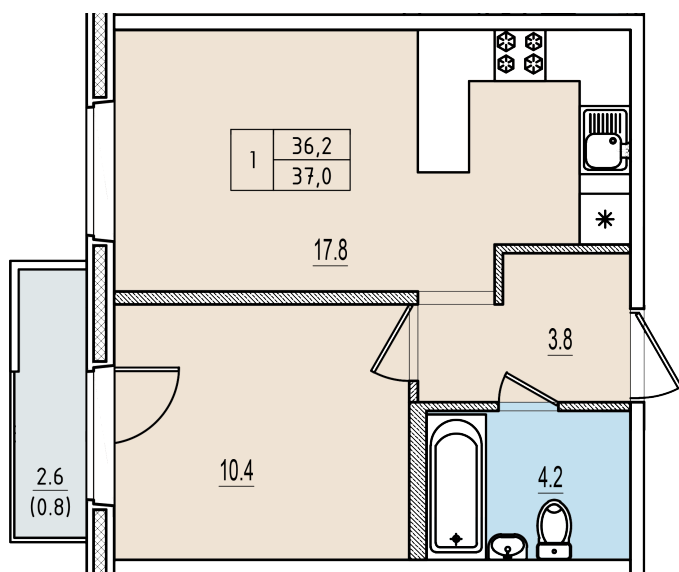

Однокомнатная квартира №94 с видом во двор. 12 этаж. Корпус 2

ЖК «Олимп»

[+7 \(8112\) 700-007](tel:+7(8112)700-007)

sale@scandidom.com

Планировка квартиры

Статус:	Забронирована
номер квартиры:	94
кол-во комнат:	1
общая площадь, м2 (без лоджии и балкона):	36,20 м ²
Город:	Псков
Жилой комплекс:	Олимп
высота потолка, м:	8,70
площадь балкона, м2:	0,80 м ²
жилая площадь:	10,40 м ²
площадь кухни:	17,80 м ²
площадь прихожей:	3,80 м ²
тип санузла:	совмещенный
номер стояка:	7
площадь санузла:	4,20 м ²
Общая площадь:	37,00 м ²
этаж:	12
Секция (дом):	Корпус 2
Градус поворота компаса:	31

Генплан квартала

Расположение на этаже