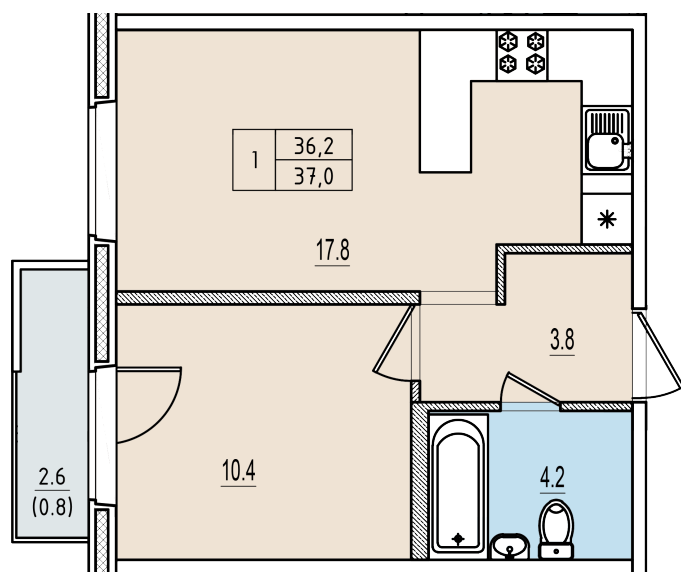

Однокомнатная квартира №94 с видом во двор. 12 этаж. Корпус 2

ЖК «Олимп»

[+7 \(8112\) 700-007](tel:+7(8112)700-007)

sale@scandidom.com

Планировка квартиры

Статус:	Забронирована
номер квартиры:	94
кол-во комнат:	1
общая площадь, м2 (без лоджии и балкона):	36,20 м ²
Город:	Псков
Жилой комплекс:	Олимп
высота потолка, м:	8,70
площадь балкона, м2:	0,80 м ²
жилая площадь:	10,40 м ²
площадь кухни:	17,80 м ²
площадь прихожей:	3,80 м ²
тип санузла:	совмещенный
номер стояка:	7
площадь санузла:	4,20 м ²
Общая площадь:	37,00 м ²
этаж:	12
Секция (дом):	Корпус 2
Градус поворота компаса:	31

Генплан квартала

Расположение на этаже