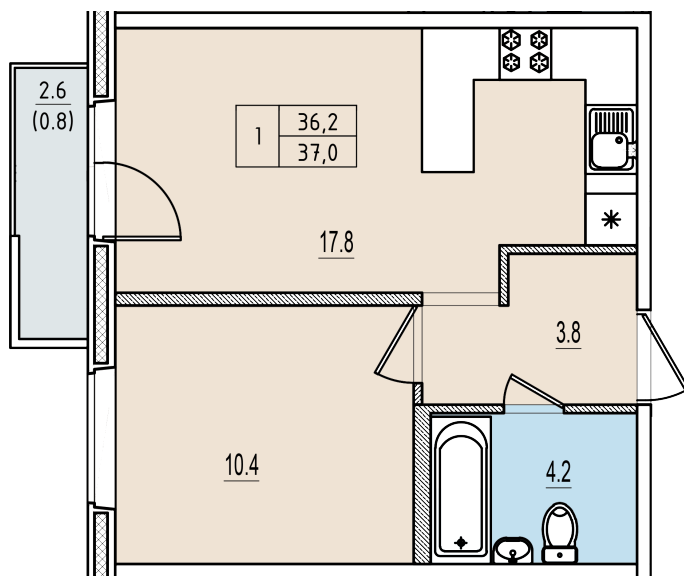

Однокомнатная квартира №102 с видом во двор. 13 этаж. Корпус 2

ЖК «Олимп»

[+7 \(8112\) 700-007](tel:+7(8112)700-007)

sale@scandidom.com

Планировка квартиры

Статус:	Продана
номер квартиры:	102
кол-во комнат:	1
общая площадь, м2 (без лоджии и балкона):	36,20 м ²
Город:	Псков
Жилой комплекс:	Олимп
высота потолка, м:	16,70
площадь балкона, м2:	0,80 м ²
жилая площадь:	10,40 м ²
площадь кухни:	17,80 м ²
площадь прихожей:	3,80 м ²
тип санузла:	совмещенный
номер стояка:	7
площадь санузла:	4,20 м ²
Общая площадь:	37,00 м ²
этаж:	13
Секция (дом):	Корпус 2
Градус поворота компаса:	31

Генплан квартала

Расположение на этаже