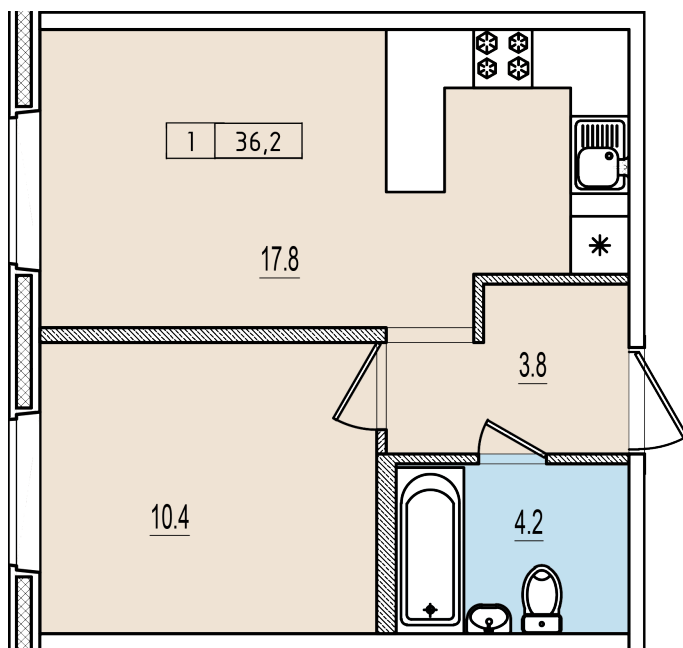

Однокомнатная квартира №105 с видом во двор. 1 этаж. Корпус 1

ЖК «Олимп»

[+7 \(8112\) 700-007](tel:+78112700007)

sale@scandidom.com

Планировка квартиры

Статус:	Продана
номер квартиры:	105
кол-во комнат:	1
общая площадь, м2 (без лоджии и балкона):	36,20 м ²
Город:	Псков
Жилой комплекс:	Олимп
высота потолка, м:	2,70
жилая площадь:	10,40 м ²
площадь кухни:	17,80 м ²
площадь прихожей:	3,80 м ²
тип санузла:	совмещенный
номер стояка:	7
площадь санузла:	4,20 м ²
Общая площадь:	36,20 м ²
этаж:	1
Секция (дом):	Корпус 1
Градус поворота компыаса:	31

Генплан квартала

Расположение на этаже