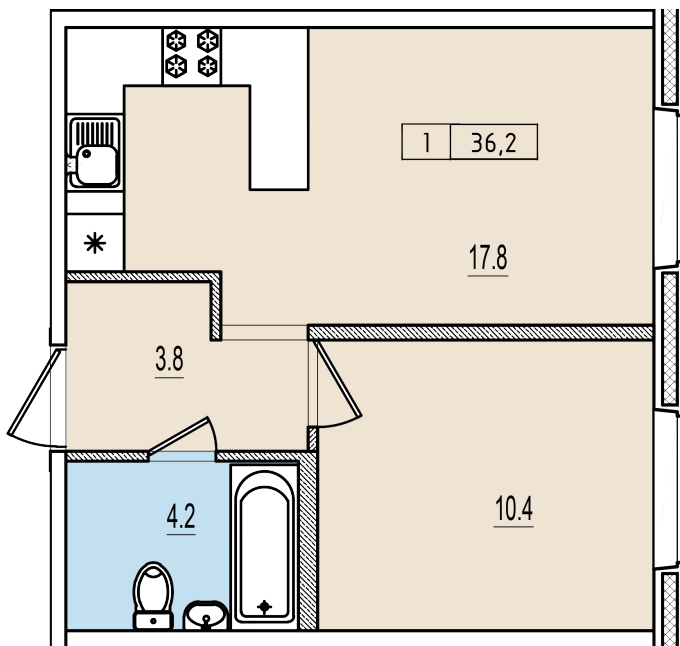

Однокомнатная квартира №108 с видом на улицу. 1 этаж. Корпус 1

ЖК «Олимп»

[+7 \(8112\) 700-007](tel:+7(8112)700-007)

sale@scandidom.com

Планировка квартиры

Статус:	Продана
номер квартиры:	108
кол-во комнат:	1
общая площадь, м2 (без лоджии и балкона):	36,20 м ²
Город:	Псков
Жилой комплекс:	Олимп
высота потолка, м:	2,70
жилая площадь:	10,40 м ²
площадь кухни:	17,80 м ²
площадь прихожей:	3,80 м ²
тип санузла:	совмещенный
номер стояка:	2
площадь санузла:	4,20 м ²
Общая площадь:	36,20 м ²
этаж:	1
Секция (дом):	Корпус 1
Градус поворота компыаса:	31

Генплан квартала

Расположение на этаже