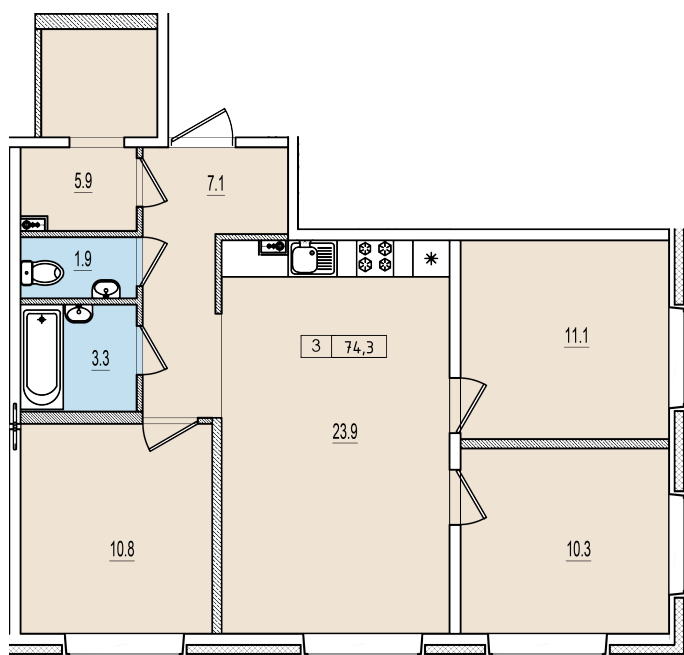

Трехкомнатная квартира №110 с видом на улицу. 1 этаж. Корпус 1

ЖК «Олимп»

[+7 \(8112\) 700-007](tel:+78112700007)

sale@scandidom.com

Планировка квартиры

Статус:	Продана
номер квартиры:	110
кол-во комнат:	3
общая площадь, м ² (без лоджии и балкона):	74,30 м ²
Город:	Псков
Жилой комплекс:	Олимп
высота потолка, м:	2,70
жилая площадь:	32,20 м ²
площадь кухни:	23,90 м ²
площадь прихожей:	7,10 м ²
тип санузла:	раздельный
номер стояка:	4
площадь санузла:	5,20 м ²
Общая площадь:	74,30 м ²
этаж:	1
Секция (дом):	Корпус 1
Градус поворота компыаса:	31

Генплан квартала

Расположение на этаже