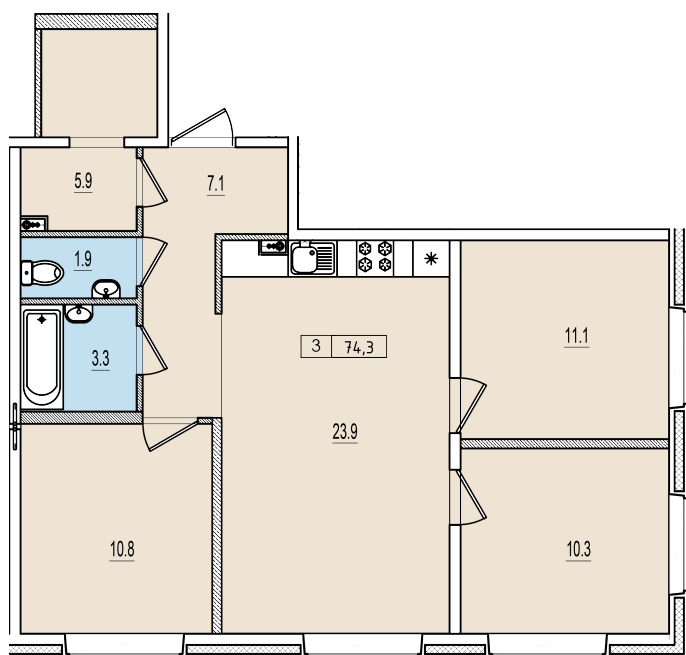

Трехкомнатная квартира №110 с видом на улицу. 1 этаж. Корпус 1

ЖК «Олимп»

[+7 \(8112\) 700-007](tel:+78112700007)

sale@scandidom.com

Планировка квартиры

Статус:	Продана
номер квартиры:	110
кол-во комнат:	3
общая площадь, м ² (без лоджии и балкона):	74,30 м ²
Город:	Псков
Жилой комплекс:	Олимп
высота потолка, м:	2,70
жилая площадь:	32,20 м ²
площадь кухни:	23,90 м ²
площадь прихожей:	7,10 м ²
тип санузла:	раздельный
номер стояка:	4
площадь санузла:	5,20 м ²
Общая площадь:	74,30 м ²
этаж:	1
Секция (дом):	Корпус 1
Градус поворота компыаса:	31

Генплан квартала

Расположение на этаже