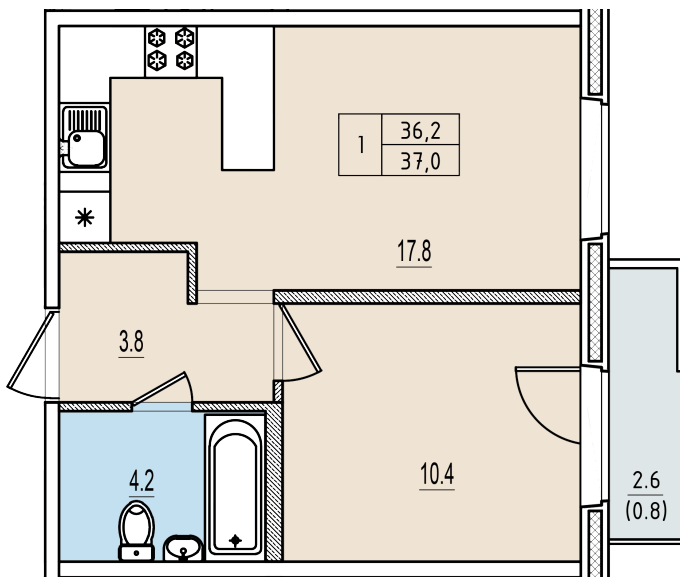

## Планировка квартиры

Статус:	Продана
номер квартиры:	112
кол-во комнат:	1
общая площадь, м2 (без лоджии и балкона):	36,20 м <sup>2</sup>
Город:	Псков
Жилой комплекс:	Олимп
высота потолка, м:	2,70
площадь балкона, м2:	0,80 м <sup>2</sup>
жилая площадь:	10,40 м <sup>2</sup>
площадь кухни:	17,80 м <sup>2</sup>
площадь прихожей:	3,80 м <sup>2</sup>
тип санузла:	совмещенный
номер стояка:	2
площадь санузла:	4,20 м <sup>2</sup>
Общая площадь:	37,00 м <sup>2</sup>
этаж:	2
Секция (дом):	Корпус 1
Градус поворота компаса:	31

## Генплан квартала

## Расположение на этаже