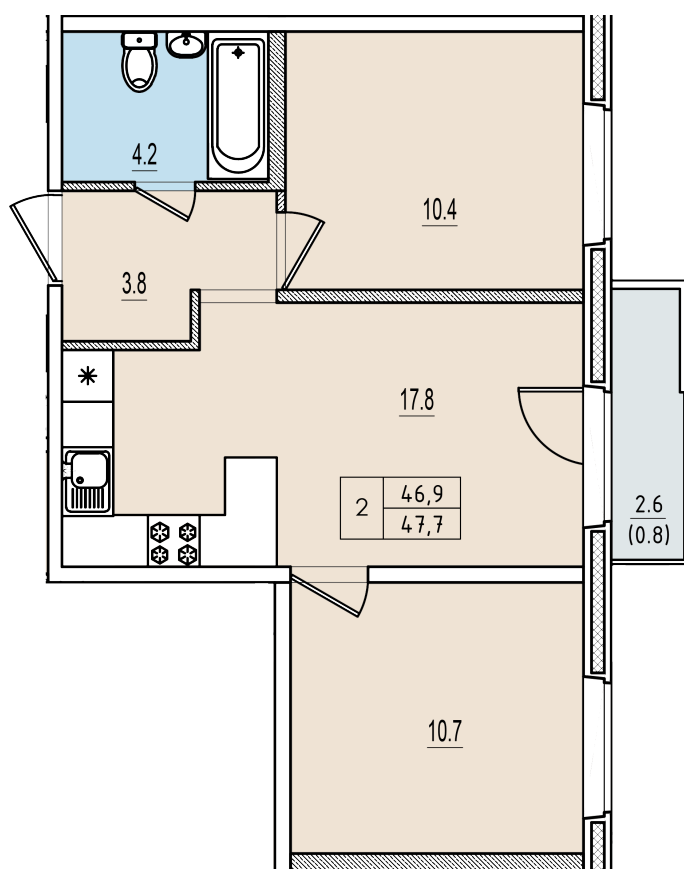

Двухкомнатная квартира №113 с видом на улицу. 2 этаж. Корпус 1

ЖК «Олимп»

[+7 \(8112\) 700-007](tel:+7(8112)700-007)

sale@scandidom.com

Планировка квартиры

Статус:	Забронирована
номер квартиры:	113
кол-во комнат:	2
общая площадь, м2 (без лоджии и балкона):	46,90 м ²
Город:	Псков
Жилой комплекс:	Олимп
высота потолка, м:	2,70
площадь балкона, м2:	0,80 м ²
жилая площадь:	21,10 м ²
площадь кухни:	17,80 м ²
площадь прихожей:	3,80 м ²
тип санузла:	совмещенный
номер стояка:	3
площадь санузла:	4,20 м ²
Общая площадь:	47,70 м ²
этаж:	2
Секция (дом):	Корпус 1
Градус поворота компаса:	31

Генплан квартала

Расположение на этаже