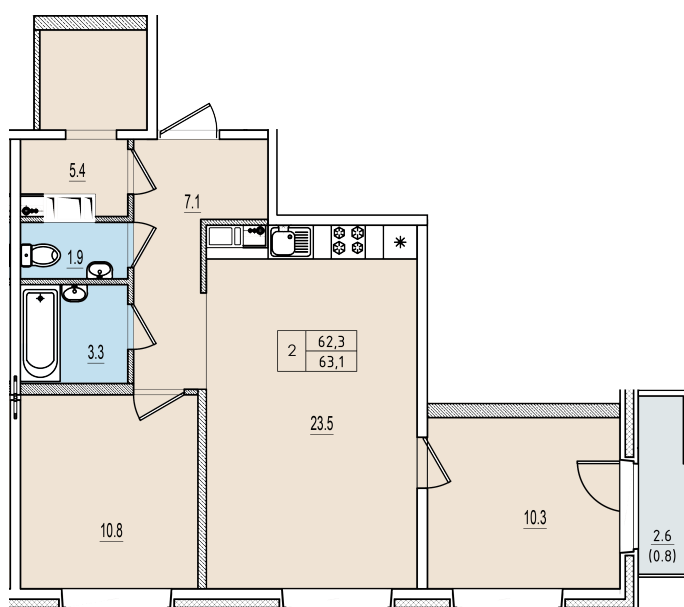

# Двухкомнатная квартира №114 с видом на улицу. 2 этаж. Корпус 1

ЖК «Олимп»

[+7 \(8112\) 700-007](tel:+78112700007)

[sale@scandidom.com](mailto:sale@scandidom.com)

## Планировка квартиры

Статус:	Продана
номер квартиры:	114
кол-во комнат:	2
общая площадь, м2 (без лоджии и балкона):	62,30 м <sup>2</sup>
Город:	Псков
Жилой комплекс:	Олимп
высота потолка, м:	2,70
площадь балкона, м2:	0,80 м <sup>2</sup>
жилая площадь:	21,10 м <sup>2</sup>
площадь кухни:	23,50 м <sup>2</sup>
площадь прихожей:	7,10 м <sup>2</sup>
тип санузла:	раздельный
номер стояка:	4
площадь санузла:	5,20 м <sup>2</sup>
Общая площадь:	63,10 м <sup>2</sup>
этаж:	2
Секция (дом):	Корпус 1
Градус поворота компаса:	31

## Расположение на этаже