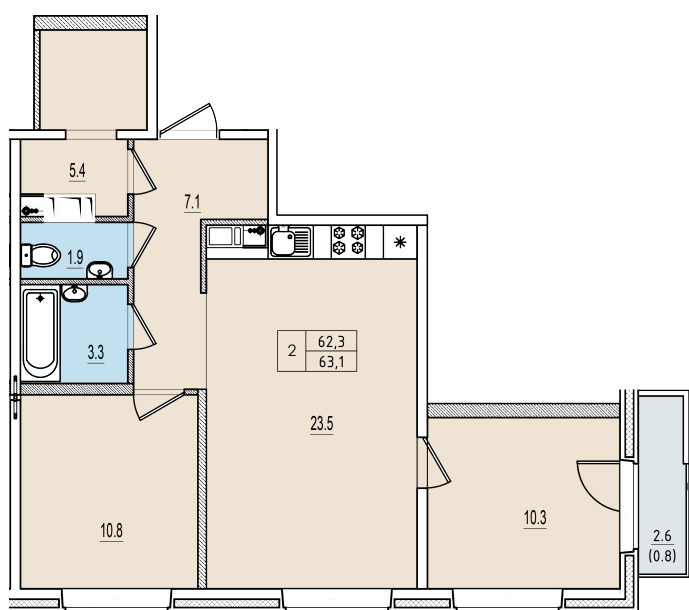

Двухкомнатная квартира №114 с видом на улицу. 2 этаж. Корпус 1

ЖК «Олимп»

[+7 \(8112\) 700-007](tel:+78112700007)

sale@scandidom.com

Планировка квартиры

Статус:	Продана
номер квартиры:	114
кол-во комнат:	2
общая площадь, м2 (без лоджии и балкона):	62,30 м ²
Город:	Псков
Жилой комплекс:	Олимп
высота потолка, м:	2,70
площадь балкона, м2:	0,80 м ²
жилая площадь:	21,10 м ²
площадь кухни:	23,50 м ²
площадь прихожей:	7,10 м ²
тип санузла:	раздельный
номер стояка:	4
площадь санузла:	5,20 м ²
Общая площадь:	63,10 м ²
этаж:	2
Секция (дом):	Корпус 1
Градус поворота компаса:	31

Генплан квартала

Расположение на этаже