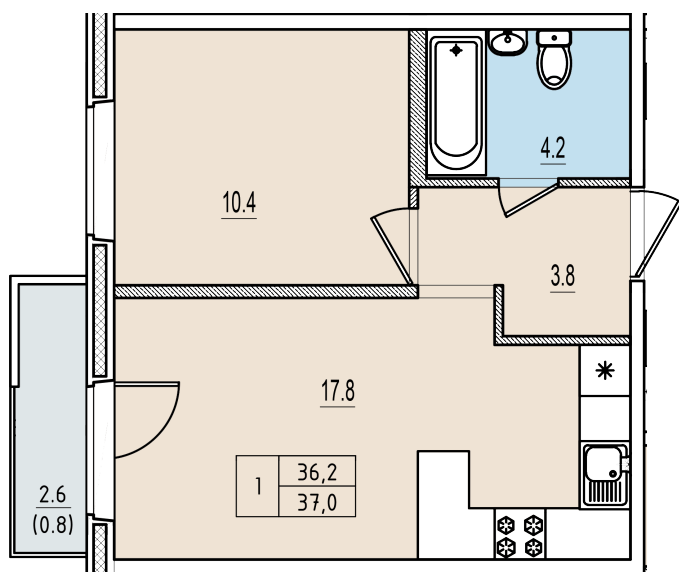

# Однокомнатная квартира №116 с видом во двор. 2 этаж. Корпус 1

ЖК «Олимп»

[+7 \(8112\) 700-007](tel:+78112700007)

[sale@scandidom.com](mailto:sale@scandidom.com)

## Планировка квартиры

Статус:	Продана
номер квартиры:	116
кол-во комнат:	1
общая площадь, м2 (без лоджии и балкона):	36,20 м <sup>2</sup>
Город:	Псков
Жилой комплекс:	Олимп
высота потолка, м:	2,70
площадь балкона, м2:	0,80 м <sup>2</sup>
жилая площадь:	10,40 м <sup>2</sup>
площадь кухни:	17,80 м <sup>2</sup>
площадь прихожей:	3,80 м <sup>2</sup>
тип санузла:	совмещенный
номер стояка:	6
площадь санузла:	4,20 м <sup>2</sup>
Общая площадь:	37,00 м <sup>2</sup>
этаж:	2
Секция (дом):	Корпус 1
Градус поворота компаса:	31

## Расположение на этаже