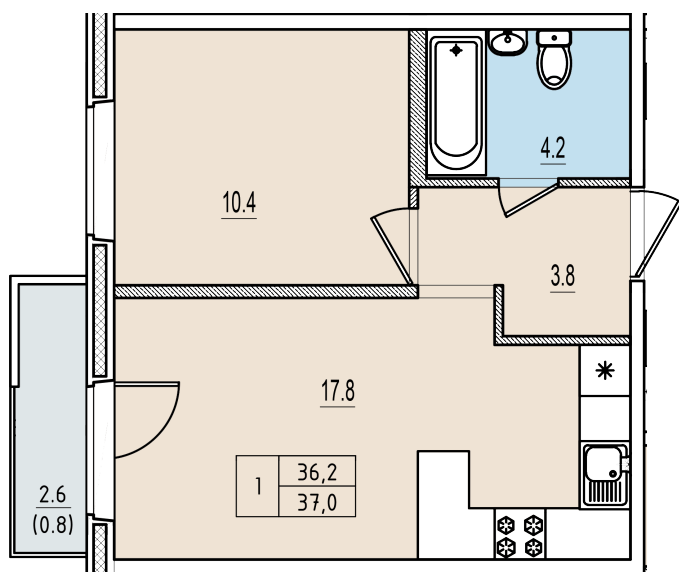

Однокомнатная квартира №116 с видом во двор. 2 этаж. Корпус 1

ЖК «Олимп»

[+7 \(8112\) 700-007](tel:+78112700007)

sale@scandidom.com

Планировка квартиры

Статус:	Продана
номер квартиры:	116
кол-во комнат:	1
общая площадь, м2 (без лоджии и балкона):	36,20 м ²
Город:	Псков
Жилой комплекс:	Олимп
высота потолка, м:	2,70
площадь балкона, м2:	0,80 м ²
жилая площадь:	10,40 м ²
площадь кухни:	17,80 м ²
площадь прихожей:	3,80 м ²
тип санузла:	совмещенный
номер стояка:	6
площадь санузла:	4,20 м ²
Общая площадь:	37,00 м ²
этаж:	2
Секция (дом):	Корпус 1
Градус поворота компаса:	31

Генплан квартала

Расположение на этаже