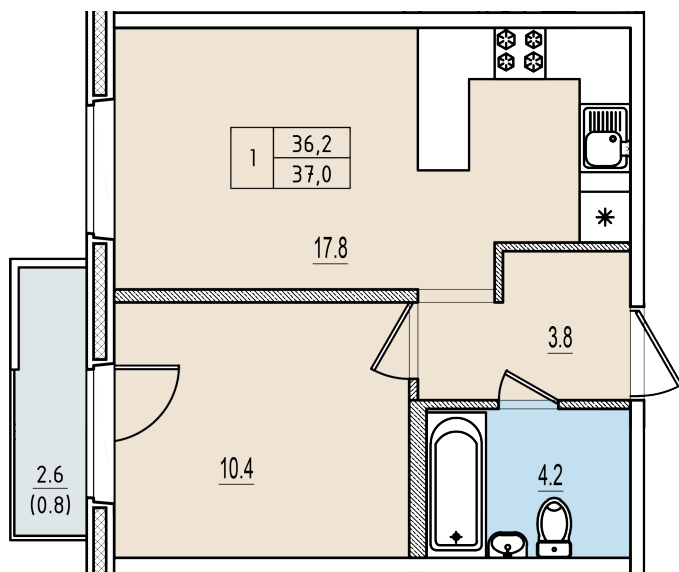

Однокомнатная квартира №117 с видом во двор. 2 этаж. Корпус 1

ЖК «Олимп»

[+7 \(8112\) 700-007](tel:+78112700007)

sale@scandidom.com

Планировка квартиры

Статус:	Продана
номер квартиры:	117
кол-во комнат:	1
общая площадь, м2 (без лоджии и балкона):	36,20 м ²
Город:	Псков
Жилой комплекс:	Олимп
высота потолка, м:	2,70
площадь балкона, м2:	0,80 м ²
жилая площадь:	10,40 м ²
площадь кухни:	17,80 м ²
площадь прихожей:	3,80 м ²
тип санузла:	совмещенный
номер стояка:	7
площадь санузла:	4,20 м ²
Общая площадь:	37,00 м ²
этаж:	2
Секция (дом):	Корпус 1
Градус поворота компаса:	31

Генплан квартала

Расположение на этаже