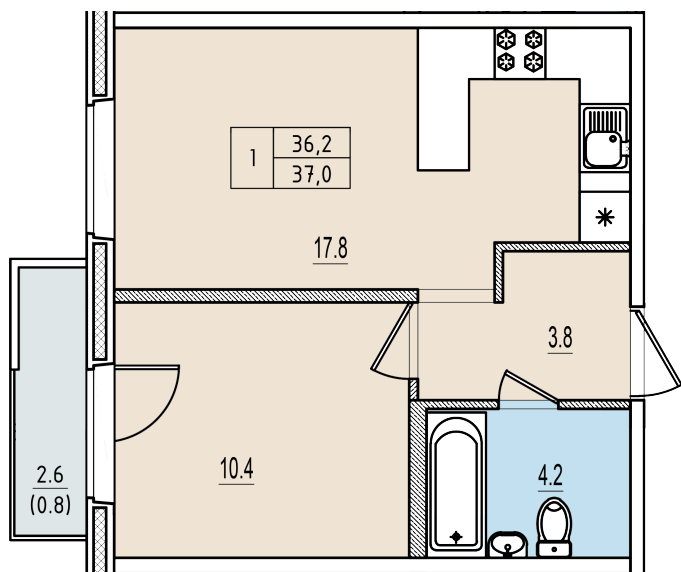

## Планировка квартиры

Статус:	Продана
номер квартиры:	117
кол-во комнат:	1
общая площадь, м2 (без лоджии и балкона):	36,20 м <sup>2</sup>
Город:	Псков
Жилой комплекс:	Олимп
высота потолка, м:	2,70
площадь балкона, м2:	0,80 м <sup>2</sup>
жилая площадь:	10,40 м <sup>2</sup>
площадь кухни:	17,80 м <sup>2</sup>
площадь прихожей:	3,80 м <sup>2</sup>
тип санузла:	совмещенный
номер стояка:	7
площадь санузла:	4,20 м <sup>2</sup>
Общая площадь:	37,00 м <sup>2</sup>
этаж:	2
Секция (дом):	Корпус 1
Градус поворота компаса:	31

## Расположение на этаже