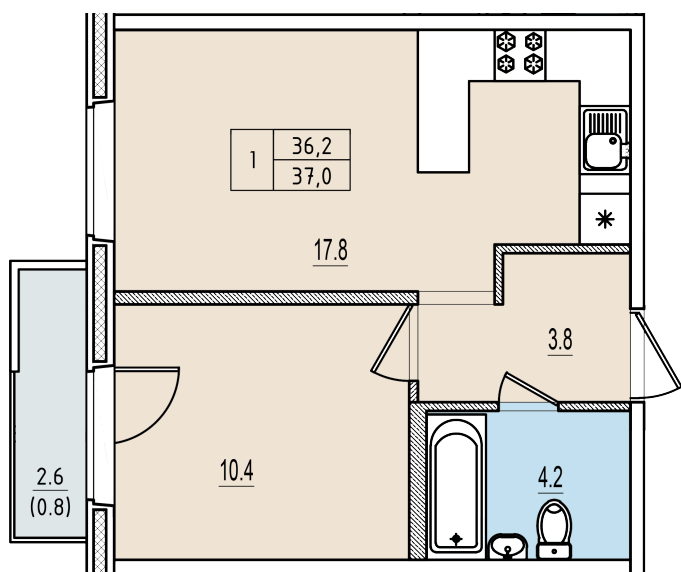

Однокомнатная квартира №117 с видом во двор. 2 этаж. Корпус 1

ЖК «Олимп»

[+7 \(8112\) 700-007](tel:+7(8112)700-007)

sale@scandidom.com

Планировка квартиры

Статус:	Забронирована
номер квартиры:	117
кол-во комнат:	1
общая площадь, м2 (без лоджии и балкона):	36,20 м ²
Город:	Псков
Жилой комплекс:	Олимп
высота потолка, м:	2,70
площадь балкона, м2:	0,80 м ²
жилая площадь:	10,40 м ²
площадь кухни:	17,80 м ²
площадь прихожей:	3,80 м ²
тип санузла:	совмещенный
номер стояка:	7
площадь санузла:	4,20 м ²
Общая площадь:	37,00 м ²
этаж:	2
Секция (дом):	Корпус 1
Градус поворота компаса:	31

Генплан квартала

Расположение на этаже