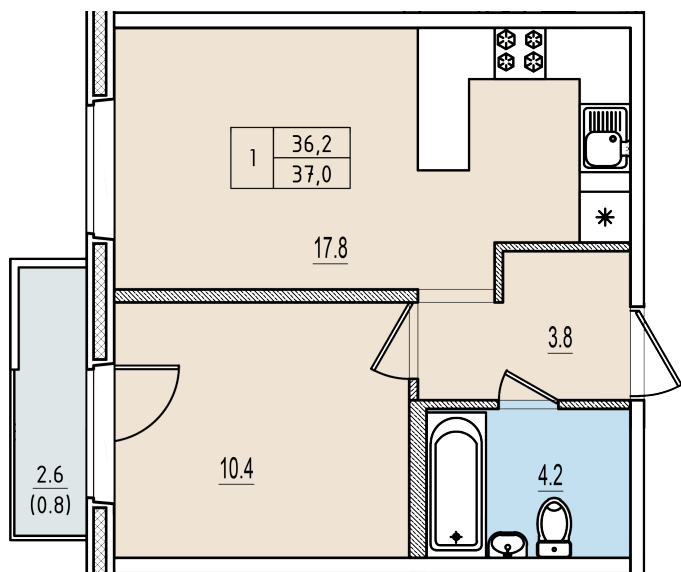

# Однокомнатная квартира №117 с видом во двор. 2 этаж. Корпус 1

ЖК «Олимп»

[+7 \(8112\) 700-007](tel:+7(8112)700-007)

[sale@scandidom.com](mailto:sale@scandidom.com)

## Планировка квартиры

Статус:	Продана
номер квартиры:	117
кол-во комнат:	1
общая площадь, м2 (без лоджии и балкона):	36,20 м <sup>2</sup>
Город:	Псков
Жилой комплекс:	Олимп
высота потолка, м:	2,70
площадь балкона, м2:	0,80 м <sup>2</sup>
жилая площадь:	10,40 м <sup>2</sup>
площадь кухни:	17,80 м <sup>2</sup>
площадь прихожей:	3,80 м <sup>2</sup>
тип санузла:	совмещенный
номер стояка:	7
площадь санузла:	4,20 м <sup>2</sup>
Общая площадь:	37,00 м <sup>2</sup>
этаж:	2
Секция (дом):	Корпус 1
Градус поворота компаса:	31

## Расположение на этаже