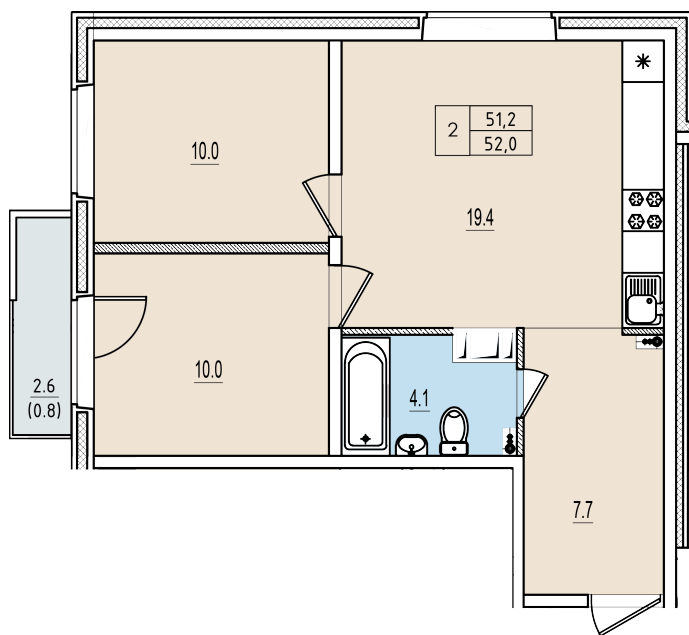

# Двухкомнатная квартира №118 с видом во двор. 2 этаж. Корпус 1

ЖК «Олимп»

[+7 \(8112\) 700-007](tel:+78112700007)

[sale@scandidom.com](mailto:sale@scandidom.com)

## Планировка квартиры

Статус:	Продана
номер квартиры:	118
кол-во комнат:	2
общая площадь, м2 (без лоджии и балкона):	51,20 м <sup>2</sup>
Город:	Псков
Жилой комплекс:	Олимп
высота потолка, м:	2,70
площадь балкона, м2:	0,80 м <sup>2</sup>
жилая площадь:	20,00 м <sup>2</sup>
площадь кухни:	19,40 м <sup>2</sup>
площадь прихожей:	7,70 м <sup>2</sup>
тип санузла:	совмещенный
номер стояка:	8
площадь санузла:	4,10 м <sup>2</sup>
Общая площадь:	52,00 м <sup>2</sup>
этаж:	2
Секция (дом):	Корпус 1
Градус поворота компаса:	31

## Расположение на этаже