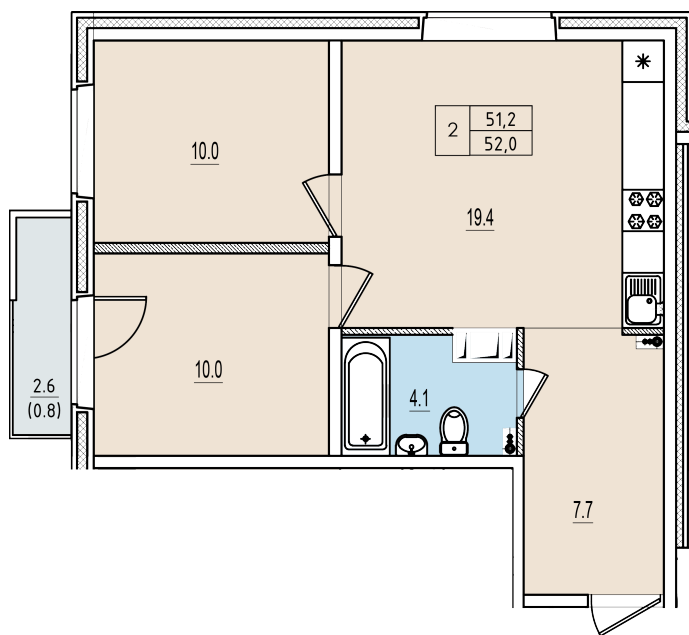

# Двухкомнатная квартира №118 с видом во двор. 2 этаж. Корпус 1

ЖК «Олимп»

[+7 \(8112\) 700-007](tel:+7(8112)700-007)

[sale@scandidom.com](mailto:sale@scandidom.com)

## Планировка квартиры

Статус:	Продана
номер квартиры:	118
кол-во комнат:	2
общая площадь, м2 (без лоджии и балкона):	51,20 м <sup>2</sup>
Город:	Псков
Жилой комплекс:	Олимп
высота потолка, м:	2,70
площадь балкона, м2:	0,80 м <sup>2</sup>
жилая площадь:	20,00 м <sup>2</sup>
площадь кухни:	19,40 м <sup>2</sup>
площадь прихожей:	7,70 м <sup>2</sup>
тип санузла:	совмещенный
номер стояка:	8
площадь санузла:	4,10 м <sup>2</sup>
Общая площадь:	52,00 м <sup>2</sup>
этаж:	2
Секция (дом):	Корпус 1
Градус поворота компаса:	31

## Расположение на этаже