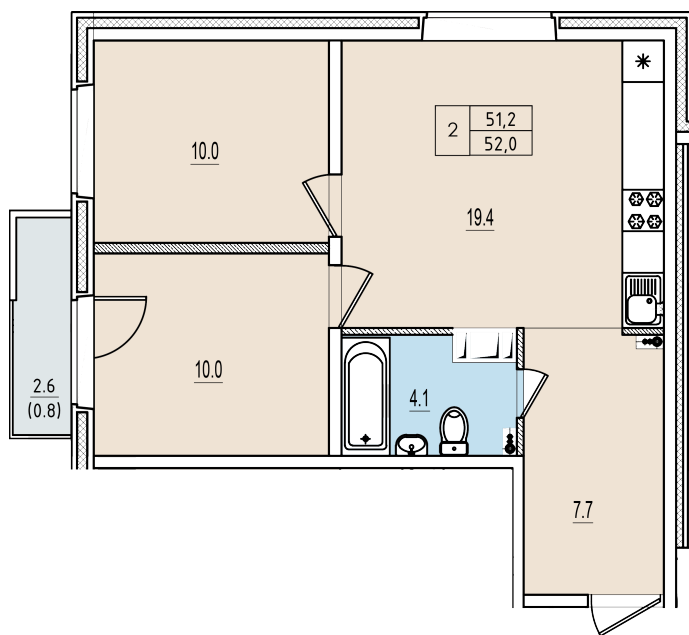

Двухкомнатная квартира №118 с видом во двор. 2 этаж. Корпус 1

ЖК «Олимп»

[+7 \(8112\) 700-007](tel:+78112700007)

sale@scandidom.com

Планировка квартиры

Статус:	Продана
номер квартиры:	118
кол-во комнат:	2
общая площадь, м2 (без лоджии и балкона):	51,20 м ²
Город:	Псков
Жилой комплекс:	Олимп
высота потолка, м:	2,70
площадь балкона, м2:	0,80 м ²
жилая площадь:	20,00 м ²
площадь кухни:	19,40 м ²
площадь прихожей:	7,70 м ²
тип санузла:	совмещенный
номер стояка:	8
площадь санузла:	4,10 м ²
Общая площадь:	52,00 м ²
этаж:	2
Секция (дом):	Корпус 1
Градус поворота компаса:	31

Генплан квартала

Расположение на этаже