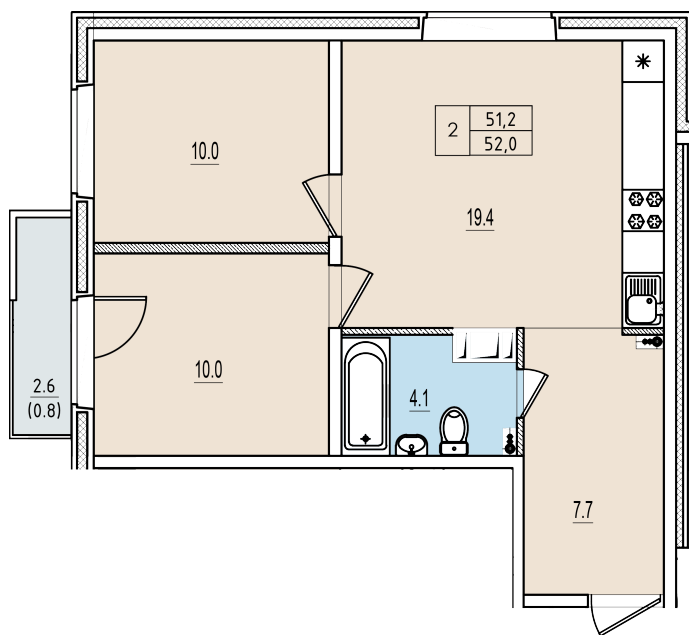

Двухкомнатная квартира №118 с видом во двор. 2 этаж. Корпус 1

ЖК «Олимп»

[+7 \(8112\) 700-007](tel:+78112700007)

sale@scandidom.com

Планировка квартиры

Статус:	Забронирована
номер квартиры:	118
кол-во комнат:	2
общая площадь, м2 (без лоджии и балкона):	51,20 м ²
Город:	Псков
Жилой комплекс:	Олимп
высота потолка, м:	2,70
площадь балкона, м2:	0,80 м ²
жилая площадь:	20,00 м ²
площадь кухни:	19,40 м ²
площадь прихожей:	7,70 м ²
тип санузла:	совмещенный
номер стояка:	8
площадь санузла:	4,10 м ²
Общая площадь:	52,00 м ²
этаж:	2
Секция (дом):	Корпус 1
Градус поворота компаса:	31

Генплан квартала

Расположение на этаже