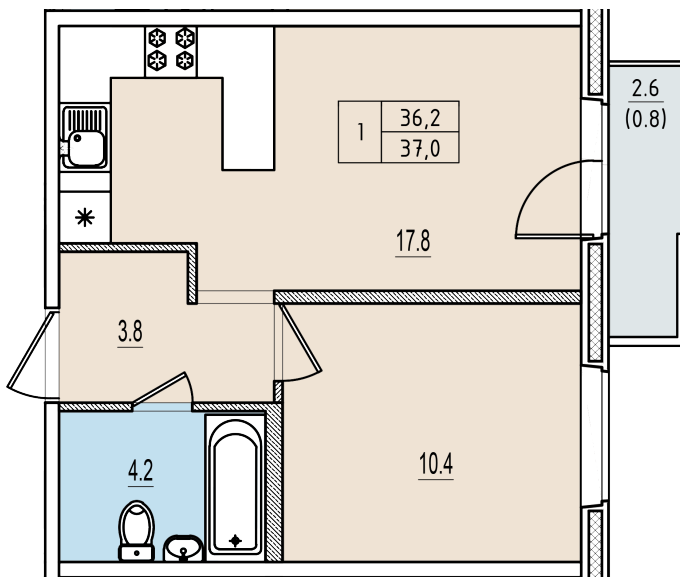

Однокомнатная квартира №120 с видом на улицу. 3 этаж. Корпус 1

ЖК «Олимп»

[+7 (8112) 700-007](tel:+7(8112)700-007)

sale@scandidom.com

Планировка квартиры

Статус:	Продана
номер квартиры:	120
кол-во комнат:	1
общая площадь, м2 (без лоджии и балкона):	36,20 м²
Город:	Псков
Жилой комплекс:	Олимп
высота потолка, м:	2,70
площадь балкона, м2:	0,80 м²
жилая площадь:	10,40 м²
площадь кухни:	17,80 м²
площадь прихожей:	3,80 м²
тип санузла:	совмещенный
номер стояка:	2
площадь санузла:	4,20 м²
Общая площадь:	37,00 м²
этаж:	3
Секция (дом):	Корпус 1
Градус поворота компаса:	31

Генплан квартала

Расположение на этаже