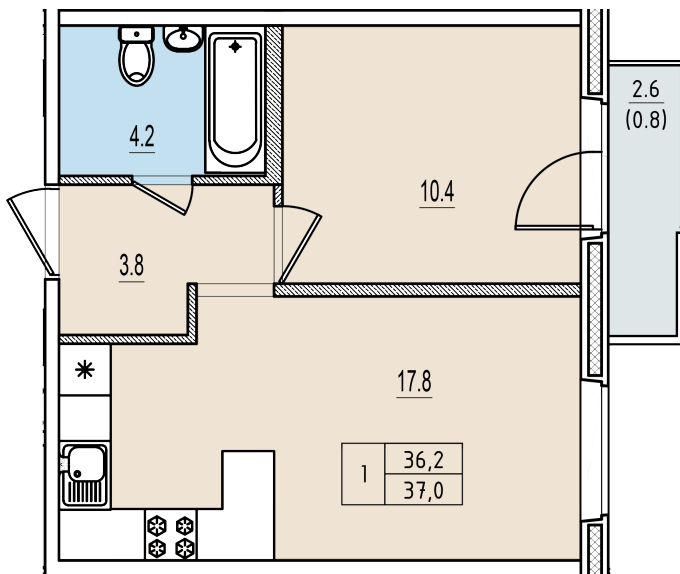

Однокомнатная квартира №121 с видом на улицу. 3 этаж. Корпус 1

ЖК «Олимп»

[+7 \(8112\) 700-007](tel:+7(8112)700-007)

sale@scandidom.com

Планировка квартиры

Статус:	Продана
номер квартиры:	121
кол-во комнат:	1
общая площадь, м2 (без лоджии и балкона):	36,20 м ²
Город:	Псков
Жилой комплекс:	Олимп
высота потолка, м:	2,70
площадь балкона, м2:	0,80 м ²
жилая площадь:	10,40 м ²
площадь кухни:	17,80 м ²
площадь прихожей:	3,80 м ²
тип санузла:	совмещенный
номер стояка:	3
площадь санузла:	4,20 м ²
Общая площадь:	37,00 м ²
этаж:	3
Секция (дом):	Корпус 1
Градус поворота компаса:	31

Генплан квартала

Расположение на этаже