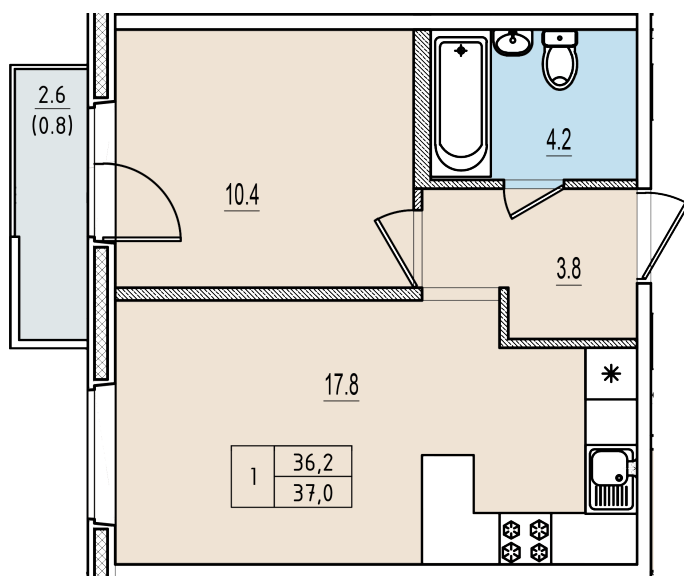

Однокомнатная квартира №124 с видом во двор. 3 этаж. Корпус 1

ЖК «Олимп»

[+7 \(8112\) 700-007](tel:+78112700007)

sale@scandidom.com

Планировка квартиры

Статус:	Забронирована
номер квартиры:	124
кол-во комнат:	1
общая площадь, м2 (без лоджии и балкона):	36,20 м ²
Город:	Псков
Жилой комплекс:	Олимп
высота потолка, м:	2,70
площадь балкона, м2:	0,80 м ²
жилая площадь:	10,40 м ²
площадь кухни:	17,80 м ²
площадь прихожей:	3,80 м ²
тип санузла:	совмещенный
номер стояка:	6
площадь санузла:	4,20 м ²
Общая площадь:	37,00 м ²
этаж:	3
Секция (дом):	Корпус 1
Градус поворота компаса:	31

Генплан квартала

Расположение на этаже