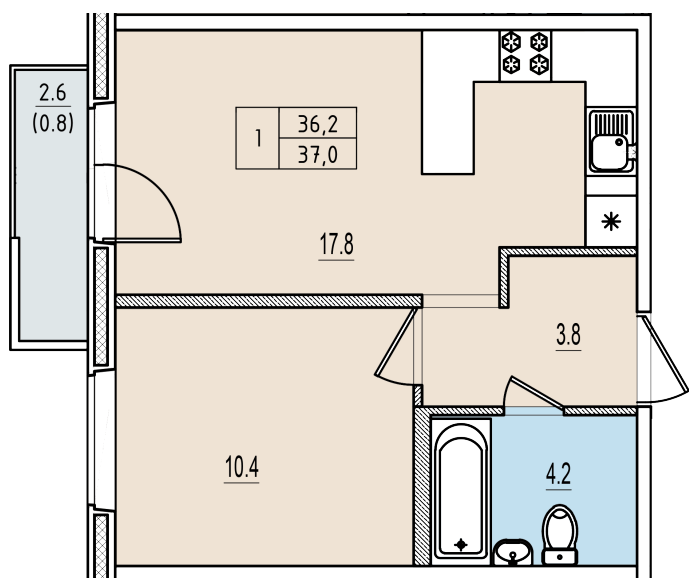

Однокомнатная квартира №125 с видом во двор. 3 этаж. Корпус 1

ЖК «Олимп»

[+7 \(8112\) 700-007](tel:+78112700007)

sale@scandidom.com

Планировка квартиры

Статус:	Продана
номер квартиры:	125
кол-во комнат:	1
общая площадь, м2 (без лоджии и балкона):	36,20 м ²
Город:	Псков
Жилой комплекс:	Олимп
высота потолка, м:	2,70
площадь балкона, м2:	0,80 м ²
жилая площадь:	10,40 м ²
площадь кухни:	17,80 м ²
площадь прихожей:	3,80 м ²
тип санузла:	совмещенный
номер стояка:	7
площадь санузла:	4,20 м ²
Общая площадь:	37,00 м ²
этаж:	3
Секция (дом):	Корпус 1
Градус поворота компаса:	31

Генплан квартала

Расположение на этаже